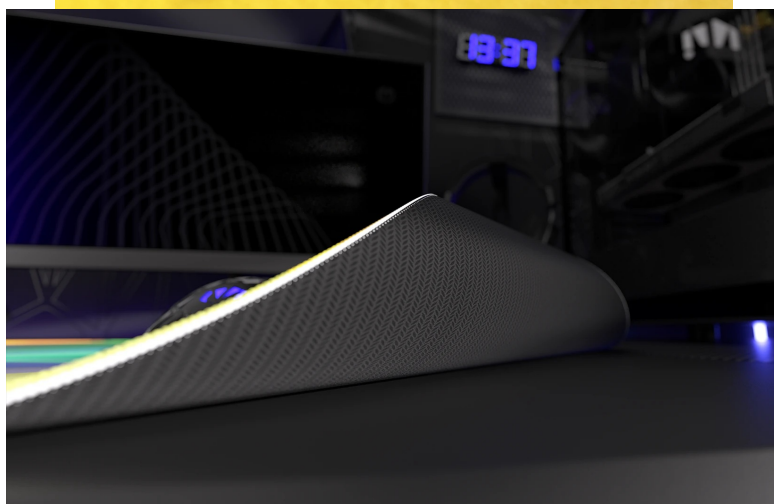

Popis

Endorfy Crystal Spectrum XL - pro velké herní manévry

Herní podložka Endorfy Crystal Spectrum XL, která je ideální ke každé gamingové PC konfiguraci. Je extra velká, takže se na ni vměstná myš i klávesnice a své nejdůležitější periferie do virtuálních bitev měli na jednom místě a pod kontrolou.

Herní podložka pod myš Endorfy Crystal Spectrum XL je opatřena speciálním textilním povrchem, který přesně **snímá každý manévry optického i laserového snímače** myši. Díky tomu podporuje precizní ovládání bez ohledu na typ hry. Spodní stranu představuje **gumový podklad**, který je přílnavý a podložka dokonale drží na svém místě. **Dlouhou životnost** a stovky hodin gamingové zábavy zajišťuje kvalitní **materiál odolný proti vlhkosti**.

Endorfy Crystal Spectrum XL

Extra velká herní podložka pod myš a klávesnici. Její **hladký textilní povrch** vytváří prostor pro bezchybný provoz optických i laserových myší. Jedinečný **grafický vzor připomínající barevný krystal** bude na stole každého hráče vypadat skvěle. S přilnavým **gumovým podkladem** je podložka bezpečně přichycena ke stolu, kde zůstává za všech okolností. **Odolné prošití podél okrajů** zabraňuje roztřepení. Materiál je navíc **odolný vůči vlhkosti**, což zvyšuje jeho životnost a usnadňuje údržbu.