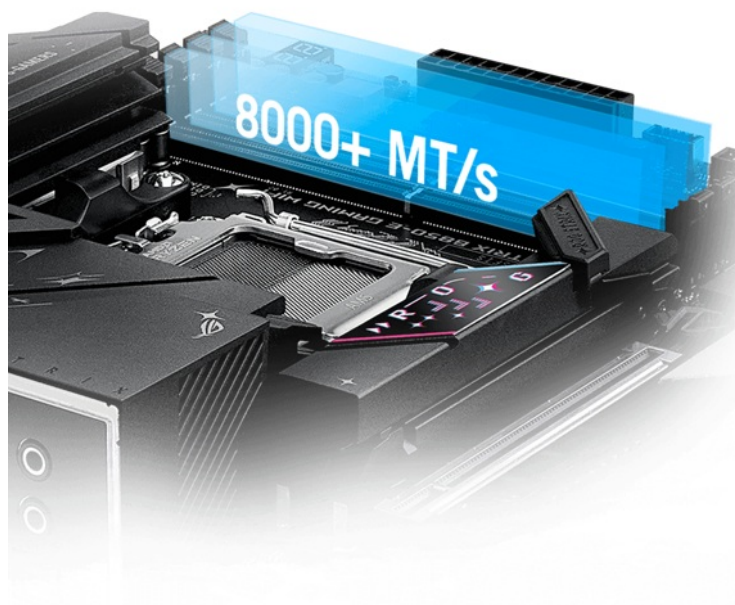

## Základní deska ASUS ROG STRIX B850-E GAMING WIFI - herní a profi výkon

Se **základní deskou ASUS ROG STRIX B850-E GAMING WIFI** se otevřou vašemu PC systému nové výkonnostní obzory. Tato deska je navržena pro potřeby hráčů i profesionálů, kteří vyžadují stabilitu, konektivitu a vysoký výkon pro moderní hry a aplikace. Model **ASUS ROG STRIX B850-E GAMING WIFI** podporuje nejnovější **procesory AMD Ryzen série 9000/8000/7000** a paměti typu **DDR5**, přičemž pro jejich nekompromisní chod je deska vybavena robustním systémem napájení.

O stabilní chod při vysoké zátěži se stará také chlazení v podobě **chladiče M.2 a integrované zadní desky**. Nechybí ani chladiče VRM, headery ventilátorů a další. Se základní deskou **ASUS ROG STRIX B850-E GAMING WIFI** přichází také špičková konektivita.

Kombinace **WiFi 7** a **Realtek 5G LAN** zajistí nekompromisní rychlost a spolehlivé připojení pro on-line gaming nebo činnost s on-line nástroji na rozmanitých projektech. **Porty USB** umožňují rychlý přenos dat a podporu nejnovějších periferií. Díky **pokročilému DIY designu** deska usnadňuje montáž a celkovou správu a stavitelům PC při skládání neudělá těžkou hlavu.