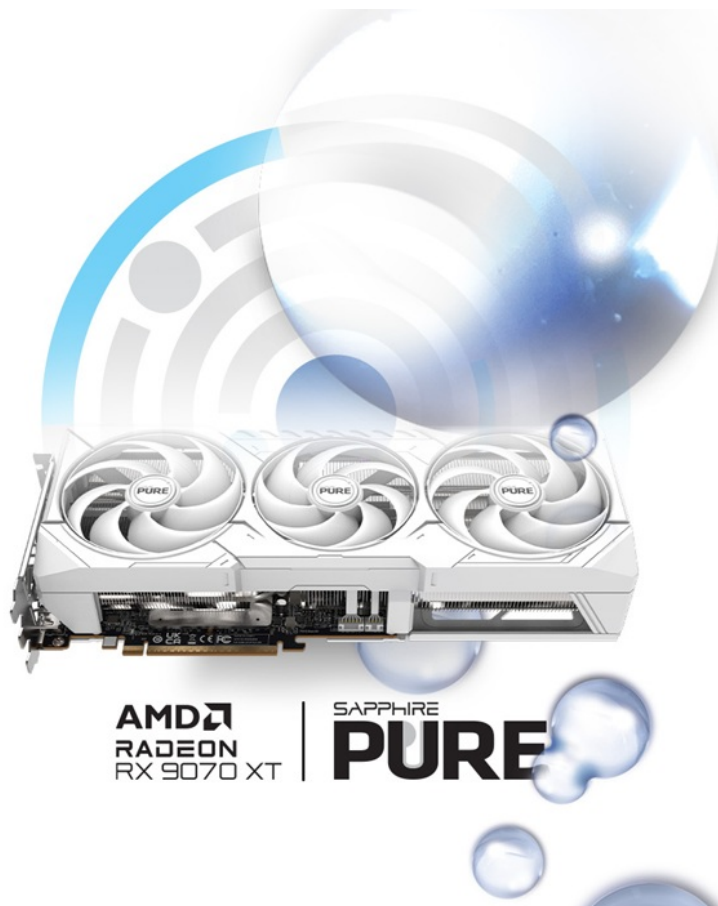

VGASAP1005

Part No.:

11348-02-20G

Záruka:

36 měs.

Stav:

Nové zboží

Popis**Sapphire Radeon PURE RX 9070 XT GAMING OC - herní grafika bez kompromisů**

S **grafickou kartou Sapphire Radeon PURE RX 9070 XT 16G GAMING OC** navštívíte herní světy ve vysokém rozlišení a detailech. Je určena do moderních PC sestav, které se zaměřují na maximální gamingové zážitky nebo profesionální grafickou práci. Držte se pevně za opěrky své židle, tahle grafika vás ohromí. Grafickou kartu pohání **architektura AMD RDNA 4**, která ve spojení se **16 GB paměti typu GDDR6** podporuje špičkový výkon a rychlost.