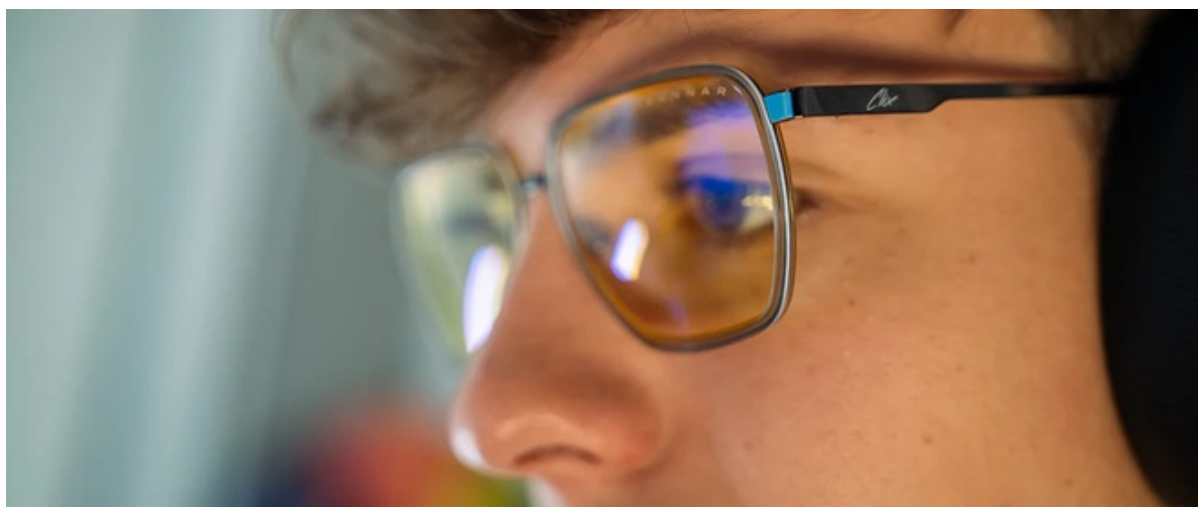

V rámci herní relace tak potlačuje nechtěné rozmazání a podporuje antireflexní funkci. **Lehký a ergonomický design** umožňuje celodenní nošení. Konstrukce z **hybridního polymeru PEP a nerezové oceli** zajistí profesionální vzhled.