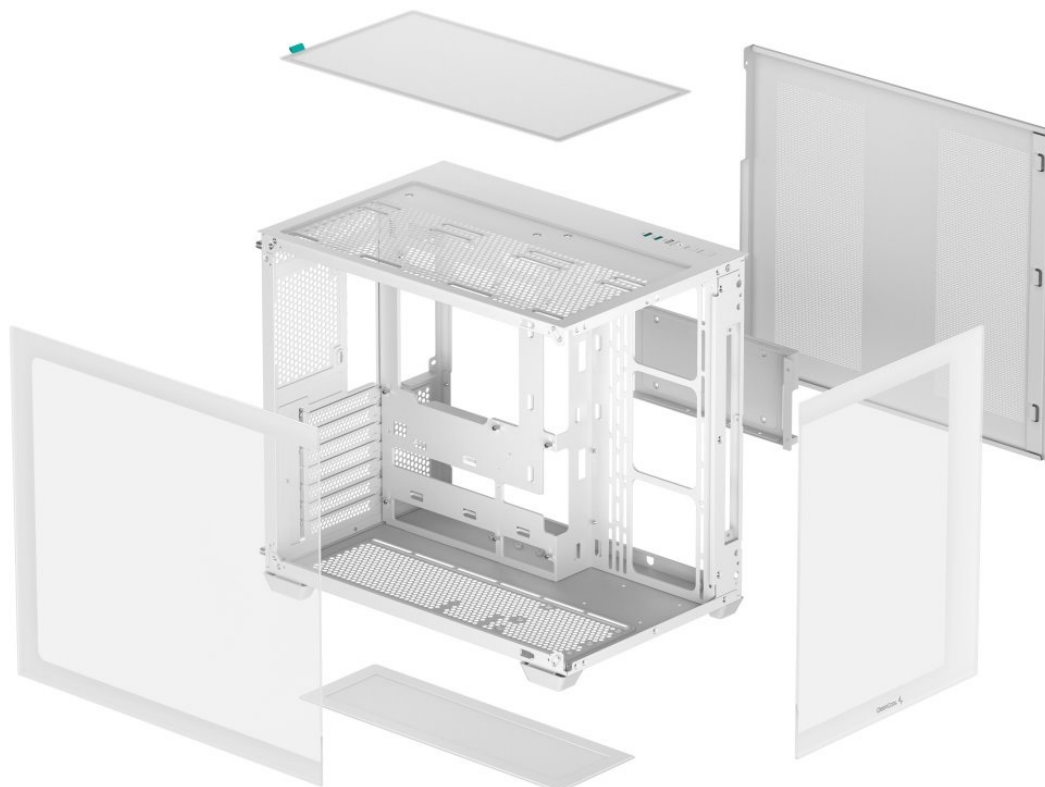

Výkladní PC skříň DEEPCOOL CG530

Vystavte svůj počítač na odiv s **PC skříň DEEPCOOL CG530**. Kromě prostoru pro uložení PC komponent tento model do jisté míry slouží i jako výstavní skříň celého systému. Disponuje **průhlednou bočnicí** a **průhledným předním panelem**, takže poskytuje impozantní panoramatický pohled do nitra počítače. PC skříň DEEPCOOL CG530 v provedení **Middle Tower** poskytuje dostatek prostoru na vše, co potřebujete pro složení výkonného, multimediálního nebo profi počítače. **Dvoukomorové uspořádání** podporuje širokou kompatibilitu a zlepšené proudění vzduchu. Na horním panelu najdete **porty** pro připojení periferních zařízení. Samozřejmostí je také přítomnost **prachových filtrů** pro efektivní ochranu součástek před prachem.

Skříň formátu Middle Tower s **průhlednou bočnicí a průhledným předním panelem** nabízí **tři 2,5"** pozice pro SSD disky a **dvě 3,5"** pozice pro pevné disky. Na horním panelu se nachází dva **USB 3.0** porty, jeden **USB 2.0** port a kombinovaný port sluchátek a mikrofonu. Důmyslné řešení umožňuje pohodlné umístění **až 360 mm dlouhého výměníku** vodního chlazení na vrchní či spodní straně. Ve skříni je dostatek prostoru pro chladič CPU do výšky až 160 mm a grafickou kartu o délce 410 mm. Dodávána je **bez zdroje**. Díky široké konstrukci s důmyslným dvoukomorovým uspořádáním zajišťuje tato skříň vynikající kompatibilitu a optimální proudění vzduchu. Součástí je také **sada prachových filtrů**.

ZÁKLADNÍ SPECIFIKACE

Provedení skříně: Middle Tower

Interní pozice: 3× 2,5", 2× 3,5"

Kompatibilita základní desky: ATX, Micro ATX, Mini-ITX

Zdroj: bez zdroje

Konektory na horním panelu: 2× USB 3.0, 1× USB 2.0, 1× kombinovaný port sluchátek a mikrofonu

Rozměry: 440 × 399 × 285 mm

Barva: bílá