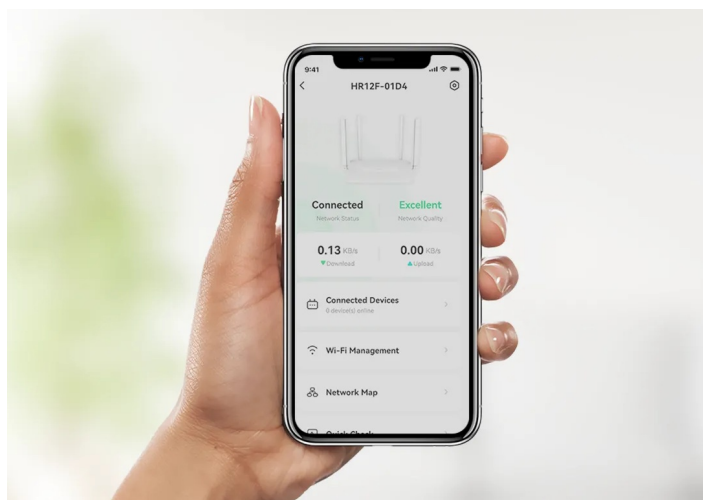

Popis

Bavte se s internetem naplno a bez sekání - Wi-Fi router Imou HR12F-A

Dvoupásmový Wi-Fi router Imou HR12F-A, se kterým si dopřejete vysokorychlostní Wi-Fi síť, plynulé a spolehlivé připojení v pohodlí domova. Tento model pracuje na frekvencích **2,4 GHz a 5 GHz**. V pásmu 2,4 GHz dosahuje přenosových rychlostí až 300 Mbps a v pásmu 5 GHz až 867 Mbps. Díky tomu je ideální **pro všestranné on-line aktivity**, ať už pracujete na PC, hrajete on-line hry, sledujete filmy, videa ve vysokém rozlišení, nebo holdujete streamování digitálního obsahu.

Wi-Fi router Imou HR12F-A disponuje **4 externími anténami**, které dosahují vysokého výkonu a **Wi-Fi signálem pokryjí celou vaši domácnost**. I v tom nejbližším koutu místnosti se můžete těšit s připojením. S **aplikací Imou Life** máte správu routeru a svou domácí Wi-Fi síť pod dokonalou kontrolou. Umožní vám snadné ovládání odkudkoli, zapnutí a konektivitu.