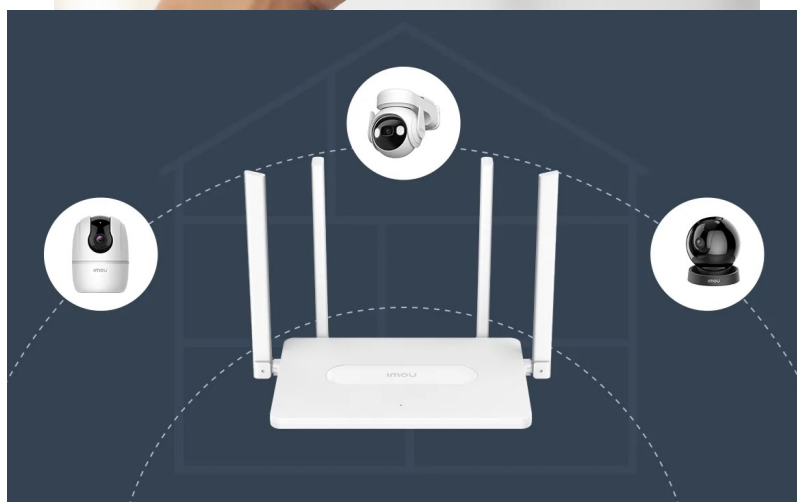

Popis

Bavte se s internetem naplno a bez sekání - Wi-Fi router Imou HR12F-A

Dvoupásmový Wi-Fi router Imou HR12F-A, se kterým si dopřejete vysokorychlostní Wi-Fi síť, plynulé a spolehlivé připojení v pohodlí domova. Tento model pracuje na frekvencích **2,4 GHz a 5 GHz**. V pásmu 2,4 GHz dosahuje přenosových rychlostí až 300 Mbps a v pásmu 5 GHz až 867 Mbps. Díky tomu je ideální **pro všestranné on-line aktivity**, ať už pracujete na PC, hrajete on-line hry, sledujete filmy, videa ve vysokém rozlišení, nebo holdujete streamování digitálního obsahu.

Wi-Fi router Imou HR12F-A disponuje **4 externími anténami**, které dosahují vysokého výkonu a **Wi-Fi signálem pokryjí celou vaši domácnost**. I v tom nejbližším koutu místnosti se můžete těšit s připojením. S **aplikací Imou Life** máte správu routeru a svou domácí Wi-Fi síť pod dokonalou kontrolou. Umožní vám snadné ovládání odkudkoli, zapnutí a konektivitu.