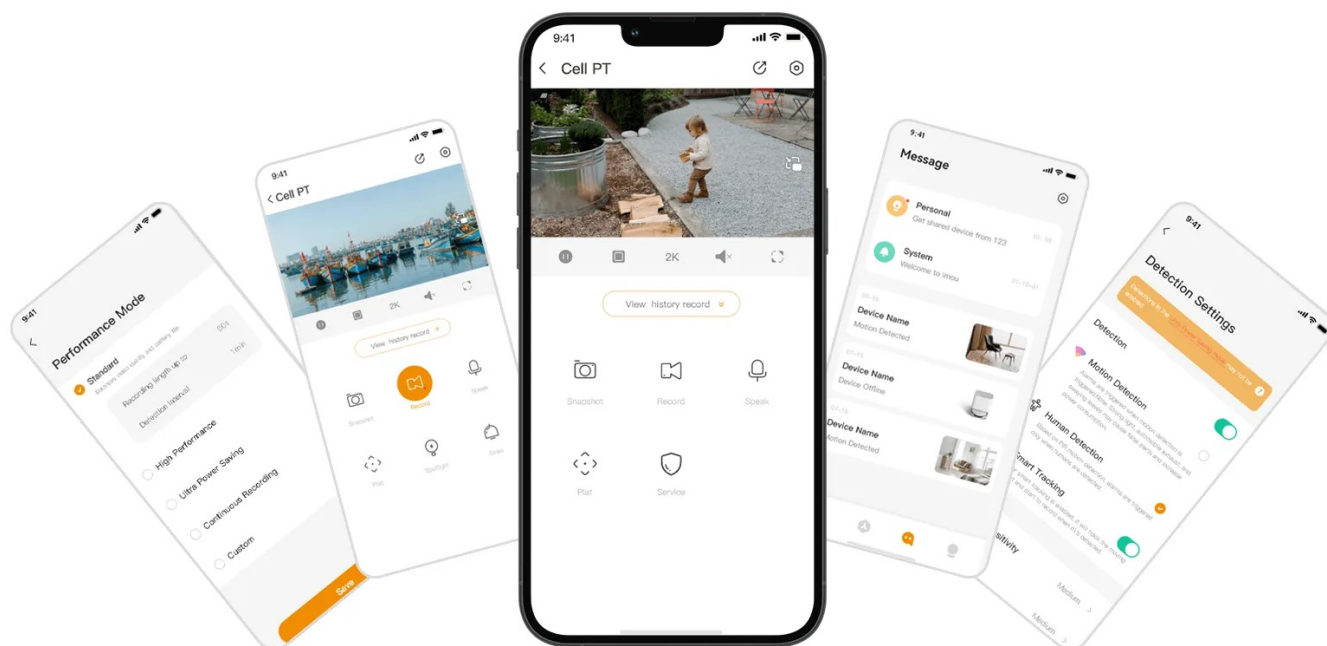

Samotná **instalace je pak rychlá, jednoduchá** a postačí vám k tomu jedna ruka. Stejně jako pro odejmutí je to otázka jednoho cvaknutí. Objektiv podporuje **panoramatické otáčení a naklápění**, a tak poskytne plný dohled nad vaším domovem. Díky **IR přísvitu do vzdálenosti až 20 metrů** je ideální i pro noční monitoring. **Detektor PIR s pokročilým video algoritmem** spolehlivě zachycují osoby a jejich pohyb.

Pro tyto účely je k dispozici praktická **mobilní aplikace v češtině**. Aplikace IMOU Life toho zvládne ještě mnohem víc, například nastavení citlivosti detekce, tónu alarmu a další. Součástí výbavy modelu **Imou Cell PT** je zabudovaný **mikrofon a reproduktor**, což vám umožní jednoduchou komunikaci, ať už jste kdekoli.