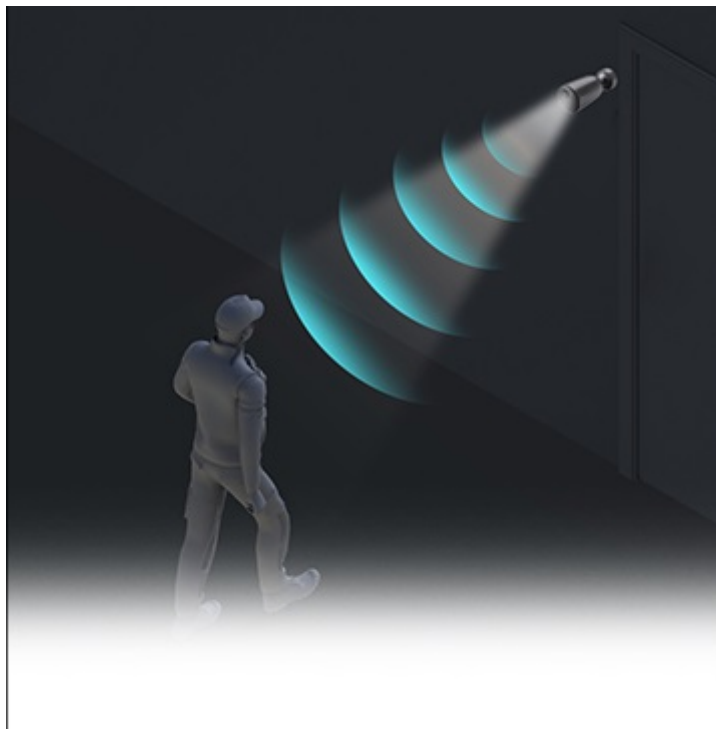

### IP kamera EZVIZ EB3 4G - bezdrátová ochrana prostoru

**Bezdrátová IP kamera EZVIZ EB3 4G** pro zabezpečení venkovního prostoru v **režimu 24/7** a snímání ve vysoké rozlišení 2K. Je vhodná pro instalaci do náročného prostoru, kde není možné vést kabely.

Uplatní se tak všude tam, kde není dosah Wi-Fi, a zcela eliminuje potíže spojené s elektrickým vedením a kabeláží. **Kamera EZVIZ EB3 4G** dokáže detekovat osoby i vozidla, a to i na větší vzdálenost díky **technologii AOV**. O blížícím se objektu vás okamžitě informuje, abyste nad každou situací měli přehled.

### EZVIZ EB3 4G kit

Venkovní bezdrátová IP kamera s **PIR čidlem** pro detekci pohybu nabízí snímač **1/2,8" CMOS** s rozlišením **3 Mpx**, který je schopný snímat video v rozlišení 2304 x 1296 při **15 fps**. Pro případ zhoršených světelných podmínek je přítomen **IR přísvit** do vzdálenosti **15 m** a bílý LED přísvit pro pořizování barevných záznamů v noci. Komprese **H.265/H.264** snižuje nároky na přenos dat a úložiště. Natočené záznamy je možné ukládat na **microSD kartu** do kapacity až 512 GB, nebo odesílat na cloudové úložiště (na základě předplatného). Součástí kamery je integrovaný **reproduktor a mikrofon**, který umožní kvalitní oboustrannou komunikaci. **Aktivní zastrašení** v podobě stroboskopického světla a zvukového alarmu pak varuje případné narušitele. Propojení kamery pomocí aplikace v mobilním zařízení umožní pohodlný vzdálený přístup, pořizování záznamů či fotografií nebo upozornění v případě **detekce pohybu**. Mezi další užitečné funkce patří například **rozpoznávání lidské postavy a vozidla** pomocí umělé inteligence či kompatibilita s hlasovými asistenty **Google Assistant a Amazon Alexa**. Samozřejmostí je voděodolný kryt dle **IP65**. Připojení lze jednoduše realizovat bezdrátově pomocí **4G/LTE** sítě. Napájení zajišťuje dobíjecí **baterie s kapacitou 5200 mAh**, kterou lze dobít také pomocí **solárního panelu EZVIZ** (součástí balení).