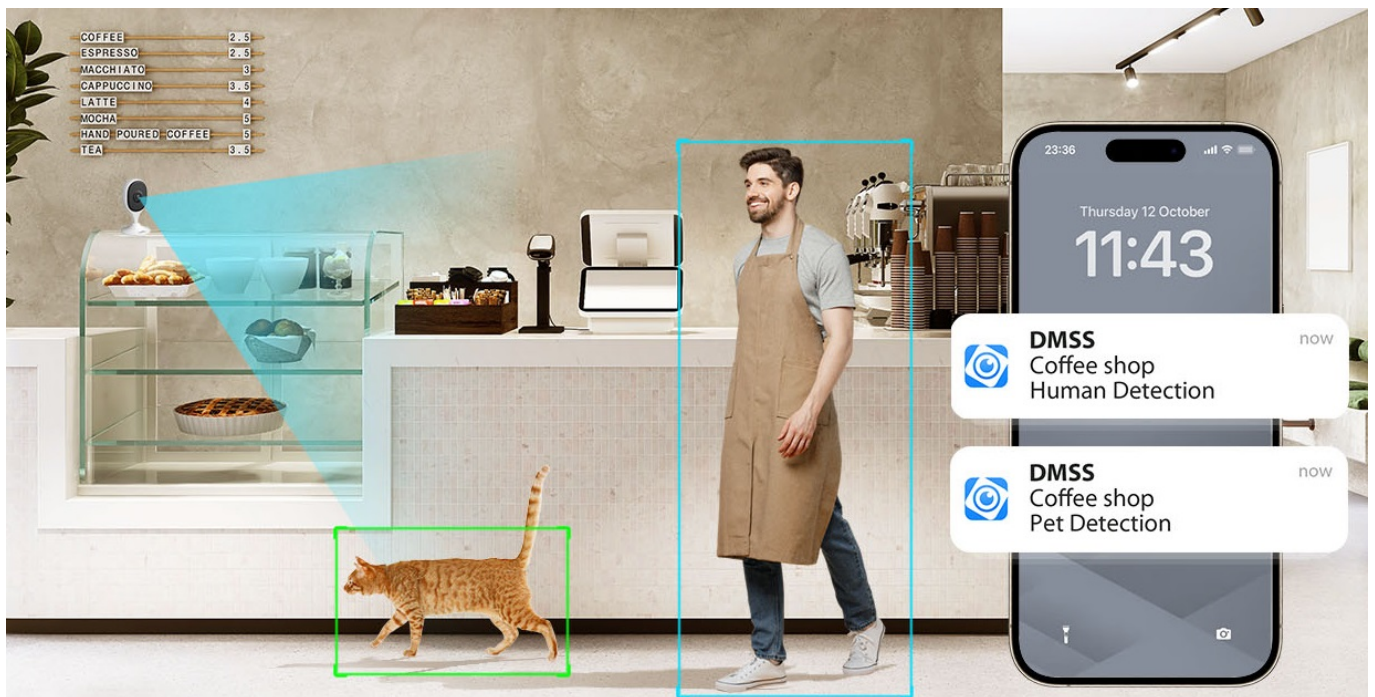

IP kamera Dahua IPC-C3AP-0280B v kompaktním provedení, která je určena do vnitřních prostor – kanceláře nebo domácnosti. **Snímač CMOS** podporuje čistý obraz a ve spojení s pokročilou **funkcí nočního vidění** produkuje jasné zobrazení bez ohledu na denní či noční dobu. Představuje tak ideálního parťáka pro celodenní monitoring vnitřního prostoru.

Pokročilý systém AI dokáže rozeznat postavy osob i domácí mazlíčky a efektivně odfiltrovat irelevantní objekty. Díky tomu předchází falešným poplachům a na váš smartphone skrze **DMSS aplikaci** tak přichází výhradně jen opodstatněné notifikace.

Mobilní aplikace obsahuje i další funkce pro praktické ovládání kamery, jako je například režim soukromí, upozornění na nestandardní zvuky nebo **obousměrná komunikace** v reálném čase.

Dahua IPC-C3AP-0280B

Vnitřní **3megapixelová** IP síťová kamera typu **Cube** s **Wi-Fi**, rozlišením **2304 × 1296 px**, snímačem **CMOS 1/3,2"**, kompresí videa **H.265**, mikrofonom a reproduktorem.

IR přísvit do 10 m, objektiv **pevný, úhel záběru 99° horizontálně**, ICR, **DWDR**, Bluetooth párování, slot pro **microSD** kartu (max 256 GB), napájení **DC 5 V**.