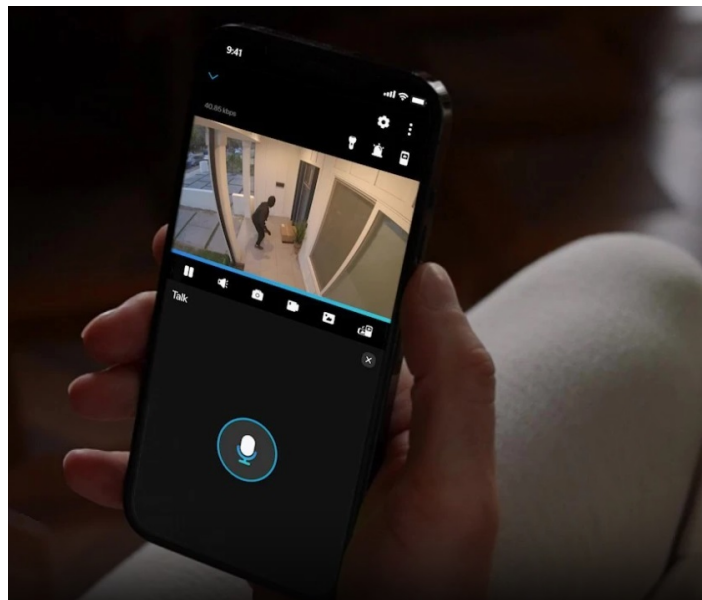

Reolink ColorX Series P320X - výrazně lepší barevné vidění uprostřed noci

Bezpečnostní IP kamera Reolink ColorX Series P320X, která prolomí jakoukoli tmu a zachytí vše, co je potřeba. **Nová generace pokročilého nočního vidění** je založena na výrazně vyšším zachycení světla a ve spojení s moderním snímačem tato kamera pořídí **noční záběry v realistických barvách a detailech**. Inteligentní **system detekce dokáže rozlišovat osoby, automobily i domácí mazlíčky** a díky včasnému odesílání upozornění vás informuje výhradně o hrozícím nebezpečí.

Nevítané hosty **bezpečnostní kamera Reolink ColorX Series P320X** umí odstrašit **dvojitým varováním** v podobě sirény a jasně rozsvícených reflektorů. Díky **zabudovanému mikrofonu a reproduktoru** vám kamera umožní **obousměrnou komunikaci** a v reálném čase varovat vetřelce, nebo přivítat návštěvníky. Po propojení s **aplikací Reolink** toto zvládnete prostřednictvím chytrého mobilního telefonu, ať jste kdekoli.

Aplikace vám rovněž poskytne přístup k dalším funkcím, jako je například přizpůsobení zóny pohybu, vzdálené zobrazení živého vysílání nebo přehrávání uložených záznamů. Kamera **Reolink ColorX Series P320X** zachycuje obraz v **rozlišení 2K**, díky čemuž je viditelný každý detail. Samozřejmostí je **odolná konstrukce IP67**, která chrání kameru před vnějšími povětrnostními podmínkami.