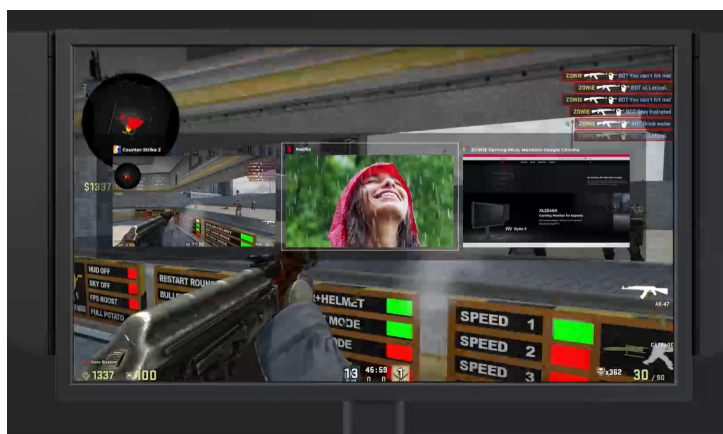

Popis**ZOWIE by BenQ XL2566X+ - rychlé reakce a ostrý obraz pro profí gaming**

Herní monitor ZOWIE by BenQ XL2566X+ pro turnajová vítězství a e-sporty. Tento model dosahuje nekompromisní rychlosti a čistoty obrazu, díky čemuž si na vás žádný soupeř nepřijde. **Displej s úhlopříčkou 24,1"** produkuje ostrý obraz v **rozišení Full HD** a vykresluje jasný a detailní obraz pro nekompromisní zachycení nepřátel.

Speciálně navržený **panel Fast TN** je ideální pro e-sporty a dynamickou herní akci. Ve spojení s **exkluzivní technologií DyAc 2** podporuje čistý pohyb a perfektní vizuální zážitky. **Herní monitor ZOWIE by BenQ XL2566X+** je vybaven řadou barevných režimů. Ke změně režimu dochází automaticky na základě detekce obsahu na obrazovce.

OLED (QHD)

Fast TN (FHD)

Díky tomu neztrácíte čas zdlouhavým nastavováním, ručním přepínáním a hledáním správné konfigurace. Samozřejmostí je také přítomnost **režimu Low Blue Light** pro snížení množství modrého světla. **Komplexní ochranu očí** při dlouhotrvajícím gamingu zajišťuje také **technologie Flicker Free**.

ZOWIE by BenQ XL2566X+

Monitor s úhlopříčkou **24,1"** stvořený pro hry a zábavu. Full HD rozlišení **1920 x 1080** obrazových bodů, obnovovací frekvence **400 Hz**, technologie **Adaptive-Sync** a doba odezvy **1 ms** zaručí, že vám neunikne jediný detail. Použitá technologie **TN** nabízí pozorovací úhly **170°** horizontálně a **160°** vertikálně. Otočný podstavec a **výšková stavitelnost** umožní optimální nastavení polohy. Exkluzivní technologie **Color Vibrance** umožňuje přidat požadovanou úroveň sytosti, která pomáhá odlišit malé cíle od pozadí. Mezi další přednosti patří **S-Switch** pro snadné nastavení a podpora **technologie DyAc 2**. Monitor disponuje také speciálním režimem **Low Blue Light**, který šetří vaše oči tím, že redukuje vyzařování modrého světla. Stejně tak pomáhá technologie **Flicker Free**, která potlačuje blikání obrazovky a umožňuje vám tak hrát déle bez náročného zatížení očí.