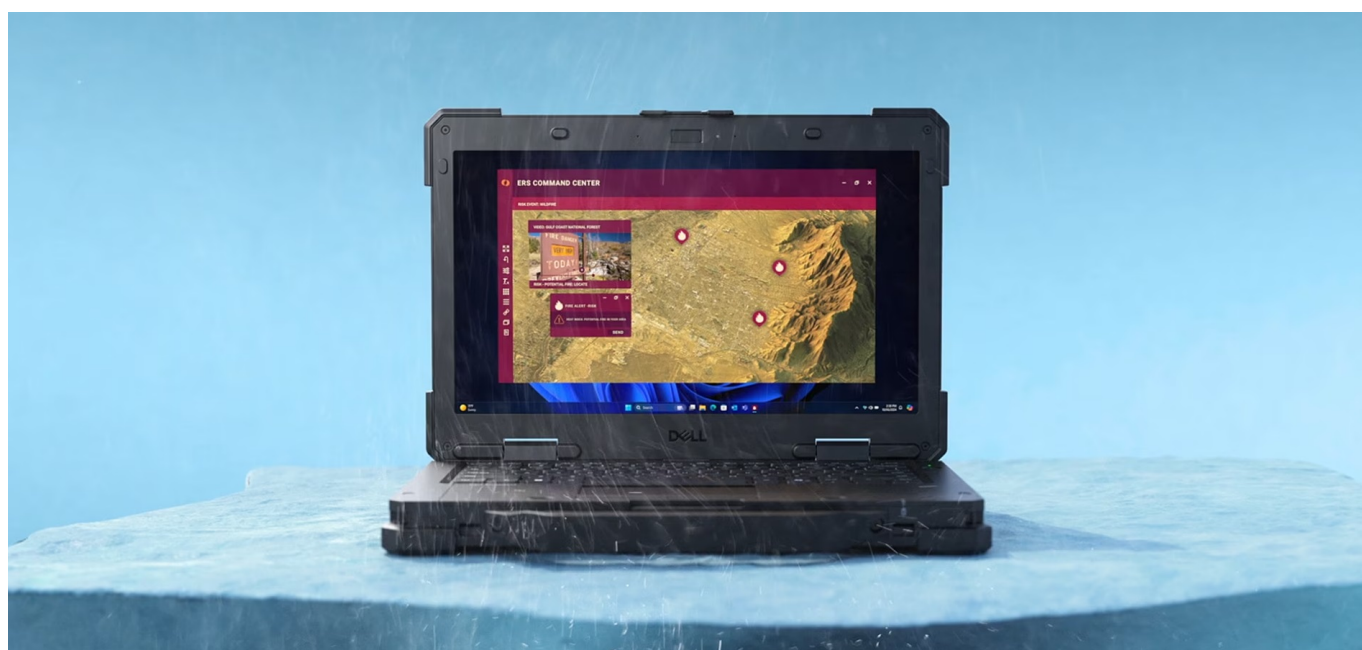

Popis**Notebook Dell Latitude Pro Rugged 13 - do terénu s AI**

Dell Latitude Pro Rugged 13 vám přináší výkon umělé inteligence v outdoorovém notebooku, se kterým můžete vyrazit kamkoli. Je vybaven **12jádrovým procesorem Intel Core Ultra 5 135U**, který doplňuje podpora **Microsoft Copilot** a výpočetní jednotka pro plynulý provoz nástrojů AI v jakýchkoliv podmínkách. CPU spolu se **16GB RAM** zajišťují výkon pro efektivní výpočty náročných aplikací a **multitasking**. Během vysoké pracovní zátěže je tak zajištěna rychlá odezva a bezproblémový provoz. **Notebook Dell Latitude Pro Rugged 13** nabízí kompaktní **13,3palcovou dotykovou obrazovku** pro intuitivní ovládání a přímou správu softwaru. Díky vysokému jasů je **ideální pro práci ve venkovním prostředí a i za slunného dne** je obsah na obrazovce dobře viditelný a čitelný. Do terénu se hodí také **velkokapacitní baterie vyměnitelná za provozu**.

**Testováno v extrémních podmínkách**

Notebook Dell Latitude Pro Rugged 13 má pro strach uděláno. **Odolná konstrukce** se vypořádá s pády, extrémními teplotami a dalším nepříznivým vnějším vlivům, jako je voda či prach. Svou pevnou konstrukcí je zaměřen na **práci ve velmi náročném terénu** a jen tak ho něco nerozhodí. Je vhodný pro práci v záchranných či bezpečnostních složkách, stavebnictví a dalších mobilních profesích. Výbava obsahuje například **podsvícenou klávesnici** pro komfortní činnost i za

slabého osvětlení nebo integrovanou **Full HD IR webkameru** pro bezpečnou komunikaci.

Nástroj Microsoft Copilot vám zprostředkuje možnosti umělé inteligence v jednoduchém a praktickém balení. S pomocí tohoto nástroje bude každý váš pracovní den jednodušší. Umožní vám například tvorbu hlášení, reportů a dokumentů nejrůznějšího druhu, uplatní se při rešerších, tvorbě vizuálního obsahu a jakékoli práci s informacemi – zkrátka vše, co vaše povolání vyžaduje.