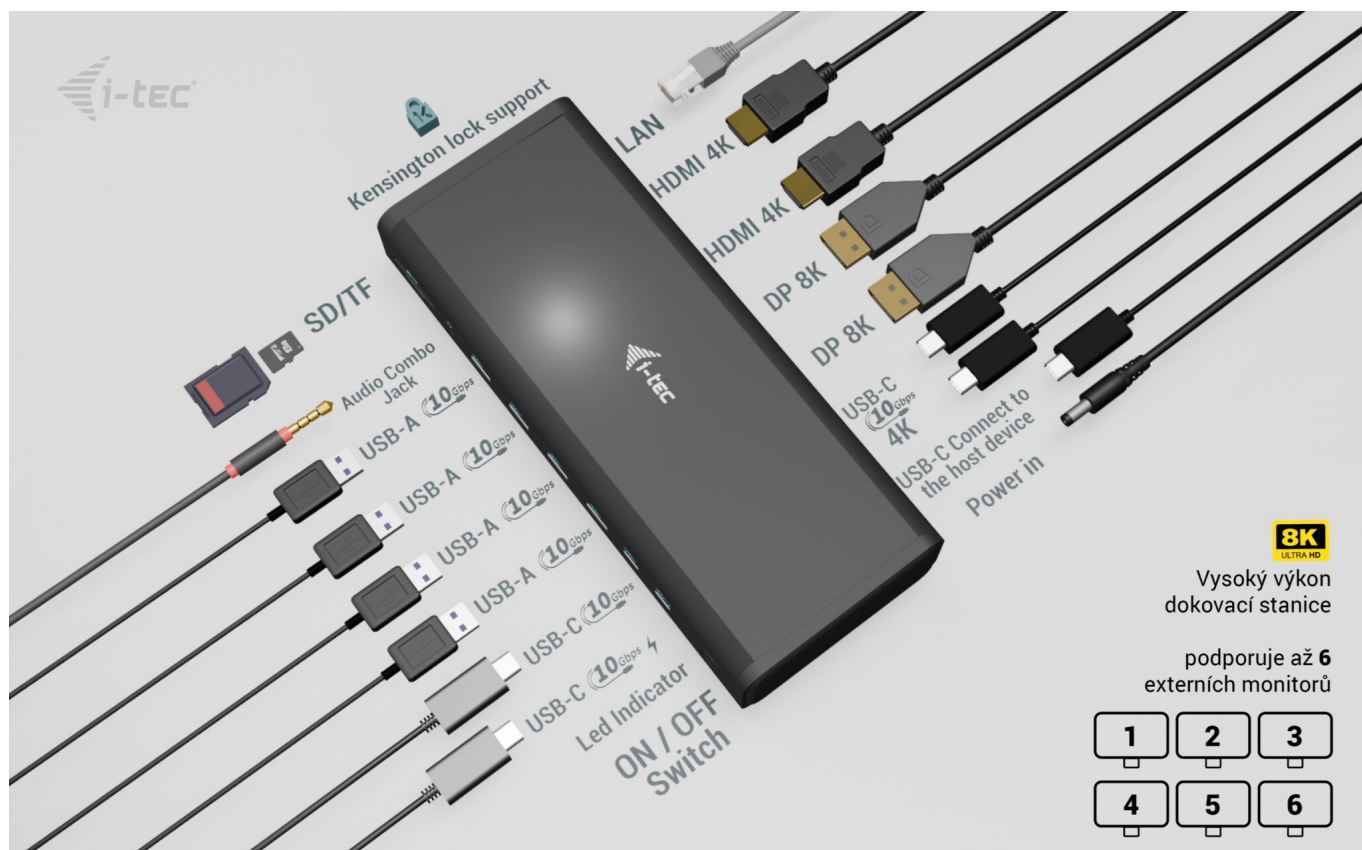

I-TEC UNIVERSAL 6x 4K DISPLAY DOCKING STATION 140W

Cena celkem:

7 401 Kč

(bez DPH: 6 117 Kč)

Běžná cena:

8 141 Kč

Ušetříte:

740 Kč

Kód zboží:

DOCTEC0092

Part No.:

CA6MONITORDOCKPD

Záruka:

24 měs.

Stav:

Nové zboží

Popis

I-TEC Universal 6x 4K Display Docking Station 140 W - maximální produktivita a flexibilita

S **dokovací stanicí I-TEC Universal** získáte nepřehledné možnosti konektivity pro vaše zařízení. Je navržena pro **připojení širokého spektra periferií** a vytvoření profesionální pracovní stanice. Nabízí **celkem 16 portů**, které pojmu vše, co potřebujete pro náročnou práci.

8K
ULTRA HD

Vysoký výkon
dokovací stanice

podporuje až **6**
externích monitorů

1

2

3

4

5

6

I-TEC Universal 6x 4K Display Docking Station 140 W podporuje připojení **až 6 monitorů**, díky čemuž bezprecedentně rozšíří vaši pracovní plochu. Podporuje maximální rozlišení 8K u dvojice monitorů, případně 6 monitorů v rozlišení 4K. Dokovací stanice je kompatibilní s celou řadou moderních notebooků skrze **porty USB-A, USB-C, Thunderbolt 3 nebo 4**, a dokonce **USB4**.