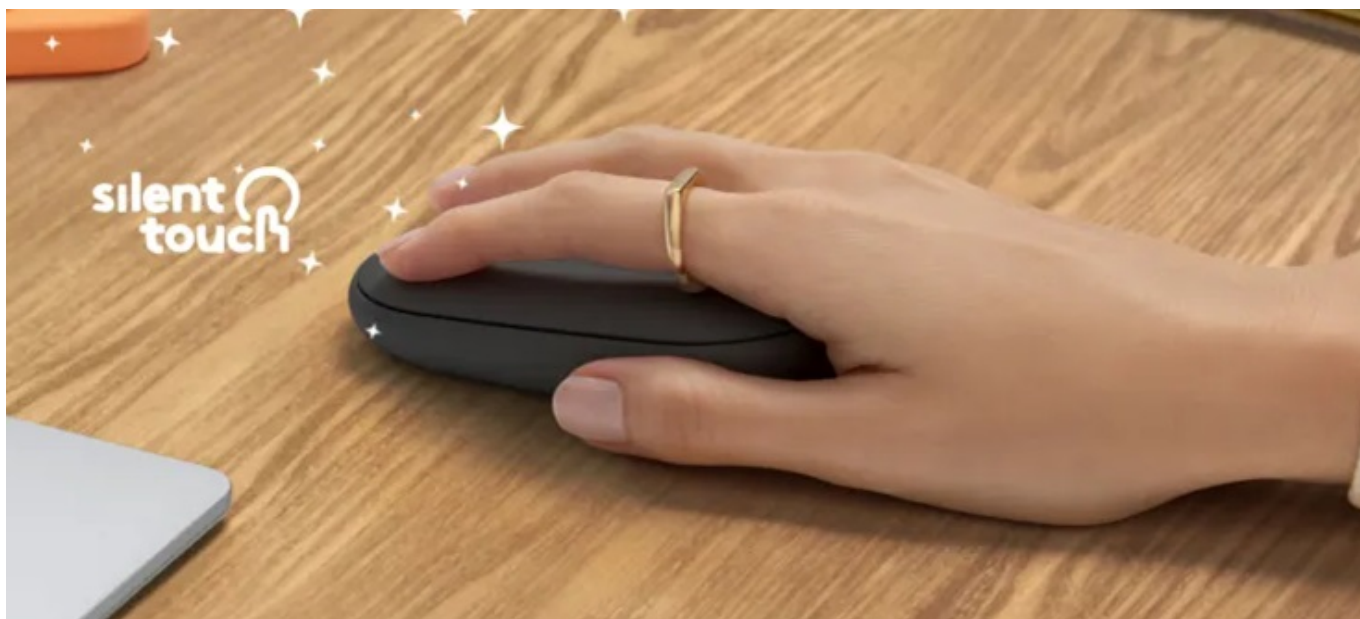

LOGITECH PEBBLE 2 M350S

Cena celkem:	653 Kč (bez DPH: 539 Kč)
Běžná cena:	718 Kč
Ušetříte:	65 Kč
Kód zboží:	MOULOG1027
Part No.:	910-007015
Záruka:	24 měs.
Stav:	Nové zboží

Popis**Tenká myš Logitech Pebble 2 M350s - pracujte tiše až na 3 zařízeních**

Bezdrátová myš Logitech Pebble 2 M350s pro každodenní práci s počítačem nebo notebookem. Kromě potřebné funkčnosti se vyznačuje také stylovým vzhledem. Myš **Logitech Pebble 2 M350s** zaujme svým minimalistickým, **tenkým designem a kompaktními rozměry**. Díky tomu ideálně padne do ruky a je také snadno přenosná v tašce nebo batohu. Představuje tak praktické příslušenství pro práci na cestách.

Díky **technologii Silent Touch** jsou tlačítka myši výrazně tišší a bez obav s ní můžete pracovat například v knihovně, ve školní učebně apod. Pro připojení slouží bezdrátové rozhraní **Bluetooth** či **USB adaptér Logi Bolt**. Ve spojení s **technologíí Easy-Switch** můžete rychle a jednoduše přepínat až mezi 3 zařízeními pouhým tlačítkem na spodní straně. **Konstrukce z recyklovaného plastu** potěší ty, kteří dbají na ekologii.

Logitech Pebble 2 M350s

Tenká optická myš vybavená technologií **SilentTouch** disponuje přesným senzorem s rozlišením **až 4000 DPI**. Myš je možné připojit skrze **Bluetooth** či využít **USB adaptér Logi Bolt** (není součástí balení) a připojení **2,4 GHz**. S technologií **Easy-Switch** lze myš používat až na 3 zařízeních současně, mezi kterými je možné jednoduše přepínat pomocí tlačítka na spodní straně. V aplikaci Logi Options+ je možné přizpůsobit si prostřední tlačítko myši pro provádění každodenních akcí, jako je kopírování/vkládání, snímek obrazovky a otevření aplikace. Díky baterii s životností **až 24 měsíců** si nebudete muset dělat starosti s častou výměnou baterií. Výhodou je také samostatné **tlačítko pro zapnutí či vypnutí** myši, které zajistí delší životnost baterie.