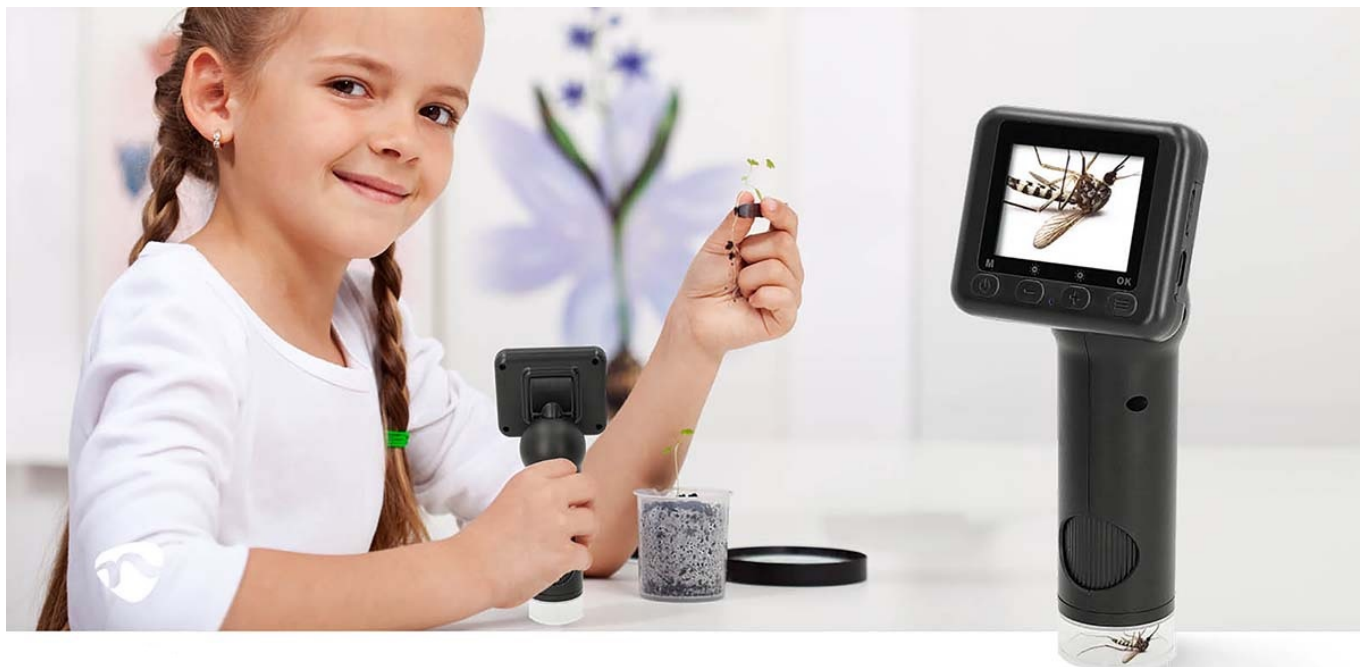

**Popis****Mikroskopická kamera Nedis MCAM2424BK - kouzlo objevování**

**Ruční digitální mikroskop Nedis MCAM2424BK**, který vám umožní rychle a snadno odhalit věci, které jsou běžnému lidskému oku skryté – ať už jste venku v přírodě, nebo ve své domácí laboratoři. Umožní vám prozkoumat **mikroskopické struktury předmětů** nebo povrchů ve vysokém rozlišení, sledovat objekty v titěrných detailech a zachytit je v podobě fotografií nebo videa. Díky **pokročilým čočkám** je zajištěno mimořádné **zvětšení zkoumaných objektů nebo mikroskopických preparátů**. Disponuje **barevným TFT LCD displejem**, který vám umožní pohodlně sledovat i tu nejmenší část přírody.

Díky funkci **8násobného digitálního zoomu** jsou pořízené záběry jasné a přesné. **Přechod mezi úrovněmi zvětšení** je snadný díky praktickému ovládání, přičemž **faktor zvětšení lze nastavit v rozmezí od 100x až do 500x**. **Mikroskop Nedis MCAM2424BK** pohání integrovaná baterie s **dobou provozu až 5 hodin**, protože kvalitní vědecká pozorování si žádají svůj čas a nesmí se uspěchat. Je vhodný pro učitele, fanoušky do vědy nebo poučené laiky. Umožňuje pozorování rostlin, hmyzu, drobných předmětů, hodinek, šperků apod.

98g

Weighs only 98 grams. Easily fits your pocket.

100x-500x

100X to 500X magnification

### Nedis MCAM2424BK

Praktický ruční mikroskop pro objevování složitých detailů miniaturních objektů. Nabízí **rozlišení 1920 × 1080 pixelů** při 30 snímcích za sekundu (při interpolaci až 48 Mpx) a **šest nastavitelných LED světel**, která zlepšují viditelnost a ostrost obrazu. Faktor zvětšení lze nastavit **od 100x až do 500x**. Mikroskop disponuje **2" barevným LCD displejem**, který lze pro dosažení optimálního sledovacího úhlu naklánět v rozsahu 45°. Napájen je pomocí vestavěné dobíjecí baterie s kapacitou **1000 mAh**, která zaručí **až 5 hodin nepřetržitého provozu**. Nabíjení baterie probíhá prostřednictvím portu **USB-C**. Pro uložení dat je přítomen **slot na microSD kartu** s kapacitou až 32 GB.