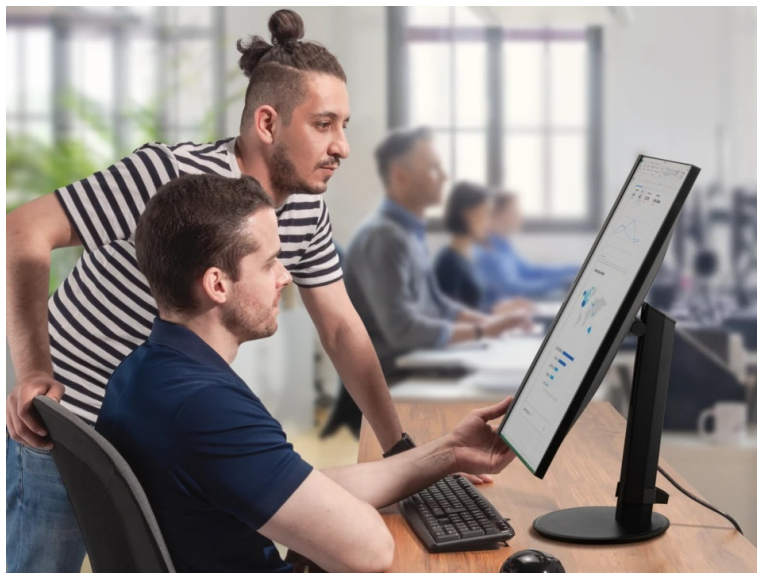

4K monitor ViewSonic VG2709-2K-mhd-2 přináší optimální obrazovou plochu pro firemní i domácí účely. Díky dostupným konektorům je ideální pro doplnění moderního PC systému a podpoří komfortní sledování obsahu ve špičkové míře detailů. **Displej s úhlopříčkou 27"** vám poskytne komfortní pracovní plochu, na které přehledně zobrazíte aplikace, dokumenty, internetové stránky a samozřejmě také pestrý multimediální obsah. Pro potřeby multimediální zábavy je **monitor ViewSonic VG2709-2K-mhd-2** vybaven také integrovanými **reproduktory**.

QHD rozlišení 4K produkuje ostrý a detailní obraz. Podáním obrazu a **99% pokrytím sRGB barevné palety** se tak uplatní i při pokročilejší pracovní činnosti, jako například editaci obrázků, fotografií apod. **SuperClear IPS panel** podporuj široké pozorovací úhly, takže komfortní sledování bez zkreslení je zajištěno i při pohledu ze stran. Pro připojení slouží porty **HDMI** a **DisplayPort**, díky čemuž monitor **ViewSonic VG2709-2K** připojíte k široké škále moderních zařízení. **Technologie ViewSonic Eye ProTech** zajistí pohodlí pro vaše oči při dlouhodobé námaze. **Technologie Flicker-Free** snižuje blikání obrazovky a nechybí ani filtr modrého světla.

ViewSonic VG2709-2K-mhd-2

LED monitor s úhlopříčkou **27"** a QHD rozlišením **2560 × 1440** obrazových bodů s obnovovací frekvencí **100 Hz**. Disponuje kontrastním poměrem **1000 : 1**, jasem **350 cd/m²**, dobou odezvy **4 ms** a pokrytím 99% sRGB barevné palety. Díky technologii IPS nabízí široké pozorovací úhly **178° horizontálně i vertikálně**. V neposlední řadě jistě potěší **vestavěné reproduktory**, výškově nastavitelný stojan a funkce **Pivot**, která umožňuje otočení obrazovky o 90°.