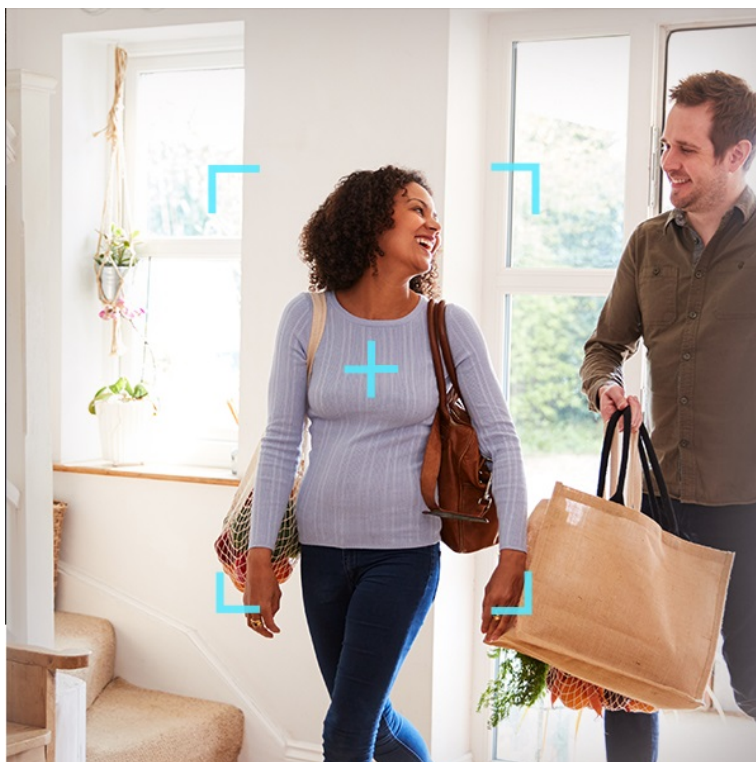

**Popis****Bezpečnostní IP kamera EZVIZ H6c Pro - dohled nad každým koutem v domácnosti**

**IP kamera EZVIZ H6c Pro** výrazně zlepší zabezpečení vašeho interiéru. Díky **otočné konstrukci** pokryje velký prostor, který vám zprostředkuje v podobě obrazu ve 3K rozlišení. Důležité informace o tom, co se u vás doma děje, získáváte formou upozornění. Systém detekce je natolik inteligentní, že dokáže rozpoznat pohybující se osobu a sledovat každá její krok. Mezi další inteligentní funkce patří například **upozornění na změnu hladinu hluku**.

### **EZVIZ H6c Pro**

Bezdrátová IP kamera je navržena pro snadné sledování vnitřních prostor. **Snímač 1/2,7" CMOS** je schopný snímat video v rozlišení **2880 x 1620 při 25 fps**. Pro případ zhoršených světelných podmínek je přítomen **IR přísvit** do vzdálenosti **až 10 m** a bílý **LED přísvit** pro barevné záznamy v noci. Součástí kamery je integrovaný **reproduktor a mikrofon**, který umožňuje oboustrannou komunikaci. Připojení lze jednoduše realizovat jak drátově prostřednictvím **RJ-45** konektoru, tak bezdrátově skrze **Wi-Fi**. Propojení kamery pomocí aplikace v mobilním zařízení umožní pohodlný vzdálený přístup, pořizování záznamů či fotografií nebo upozornění v případě **detekce pohybu**. Mezi další užitečné funkce patří například rozpoznávání a sledování lidské postavy (Auto-Tracking), detekce hlasitých zvuků či **dotykové tlačítko** pro zahájení hovoru. Natočené záznamy je možné ukládat na **microSD kartu** do kapacity až 512 GB nebo odesílat na cloudové úložiště (na základě předplatného). Přímou v aplikaci navíc můžete s kamerou pohodlně otáčet o **až 340°** horizontálně a **až 55°** vertikálně.