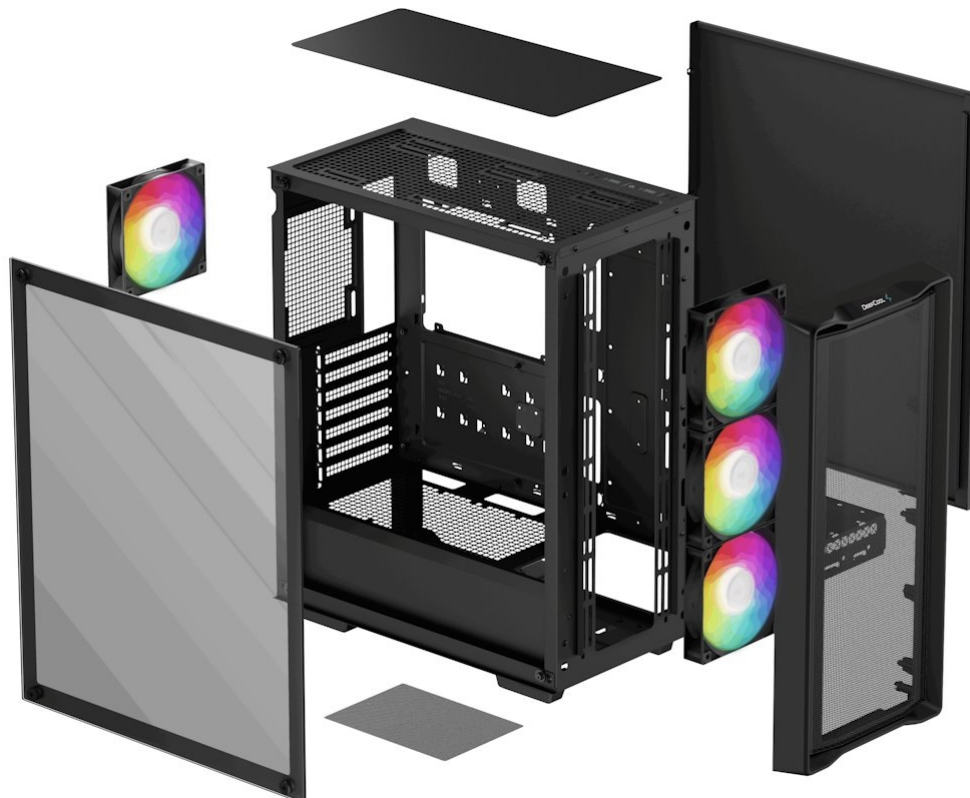

DEEPCOOL CC560 MESH V2 - řešení pro chlazení PC systému a stylový vzhled

Počítačová skříň **DEEPCOOL CC560 MESH V2** ve formátu **Middle Tower**, která je vhodná pro stavbu moderních PC systému. Díky provedení skříně zabere méně místa než klasický desktop. Současně poskytuje dostatek vnitřního prostoru pro uložení a uspořádání všech komponent. Design s **průhlednou bočnicí** vám umožní ideální a ničím nerušený vzhled do vnitřku skříně a sledovat všechny pracovní nebo herní součástky během provozu.

Skříň **DEEPCOOL CC560 MESH V2** disponuje také **4 předinstalovanými ventilátory s ARGB podsvícením**, které se postarají o efektivní chlazení a stylový vzhled. Na horním panelu se nachází základní ovládání a také konektory pro připojení periferních zařízení.

DEEPCOOL CC560 MESH V2

Skříň formátu Middle Tower s **průhlednou bočnicí** a **perforovaným předním panelem** nabízí **dvě 2,5"** pozice pro SSD disky a **dvě 3,5"** pozice pro pevné disky. Na horním panelu se nachází dva **USB 3.0** porty a kombinovaný port sluchátek a mikrofonu. Skříň je osazena celkem **čtyřmi ventilátory s ARGB podsvícením** o velikosti 120 mm. Důmyslné řešení umožňuje pohodlné umístění **až 360 mm dlouhého výměníku** vodního chlazení na přední straně. Ve skříni je dostatek prostoru pro chladič CPU do výšky až 165 mm a grafickou kartu o délce 370 mm. Dodávána je **bez zdroje**. Součástí je také **prachový filtr**.

ZÁKLADNÍ SPECIFIKACE

Provedení skříně: Middle Tower

Interní pozice: 2× 2,5", 1× 2,5"/3,5", 1× 3,5"

Kompatibilita základní desky: ATX, Micro ATX, Mini-ITX

Zdroj: bez zdroje

Konektory na horním panelu: 2× USB 3.0, 1× kombinovaný port sluchátek a mikrofonu