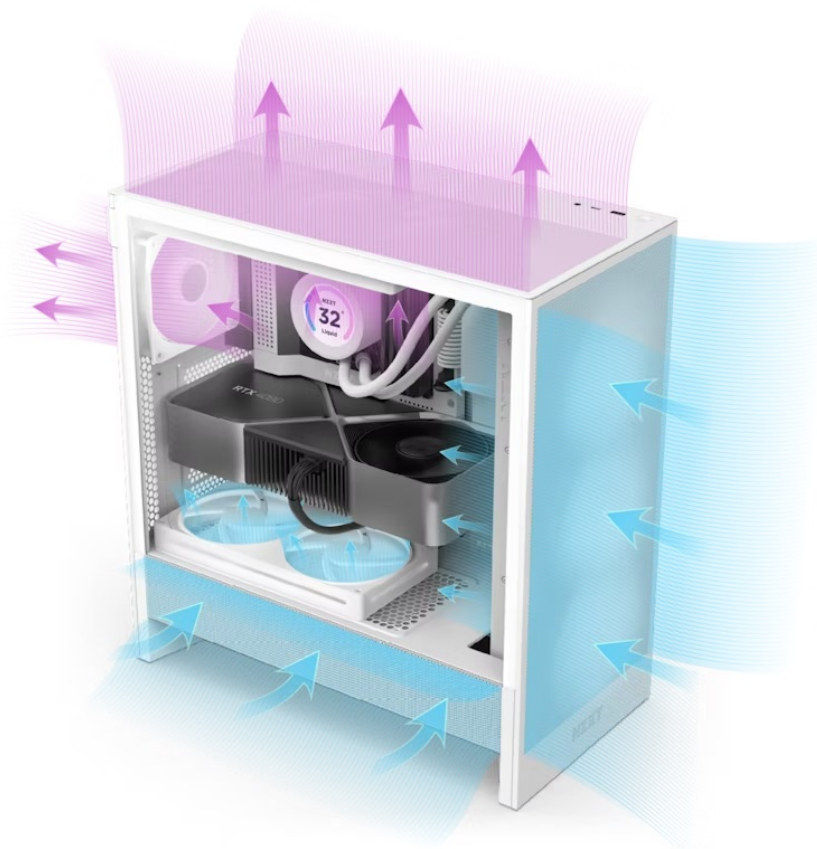

NZXT H5 Flow RGB Edition - nechte herní výkon proudit

Počítačová skříň **NZXT H5 Flow RGB Edition** velikosti Middle Tower je navržena pro stavbu moderního PC systému s důrazem na perfektní proudění vzduchu a chlazení GPU. **Panely se síťovaným designem** jsou ideální pro výkonné sestavy s pokročilým nebo vodním chlazením. Současně zajišťují maximální průtok vzduchu a zamezují nadměrnému vniknutí prachu.

Vnitřní prostor pojme všechny komponenty v čele s **chladičem CPU** do výšky až 170 mm a grafickou kartou o délce až 410 mm. Instalovat lze rovněž **základní desky různých formátů - ATX, Micro ATX, Mini ITX, EATX**. V základu je skříň osazena **jedním RGB ventilátorem o velikosti 360 mm** (kombinace 3x 120mm ventilátorů) a **jedním 120mm**

NZXT H5 Flow RGB

Elegantní počítačová skříň nabízí stylovou **prosklenou bočnici**, perforovaný panel a prvotřídní kovovou konstrukci. Osazení komponentami je lehké díky **systému správy kabeláže**, kabely tedy nikde zbytečně nepřekáží. Skříň je na přední straně **osazena jedním RGB ventilátorem o velikosti 360 mm (kombinace 3x 120mm ventilátorů) a jedním 120mm ventilátorem** bez podsvícení na zadní straně. Potěší také možnost rozšíření o další čtyři ventilátory. Samozřejmostí jsou prachové filtry. Důmyslné řešení umožňuje pohodlné umístění **až 360 mm dlouhého výměníku** vodního chlazení na přední straně. Ve skříni je dostatek prostoru pro chladič CPU do výšky až 170 mm a grafickou kartu o délce až 410 mm. Na horním panelu je k dispozici jeden port **USB 3.0**, jeden port **USB-C** a kombinovaný port sluchátek a mikrofonu. Skříň je dodávána **bez zdroje**.

Ilustrační foto - Zobrazené komponenty na úvodní fotografii nejsou součástí balení.

ZÁKLADNÍ SPECIFIKACE

Provedení skříně: Middle Tower

Interní pozice: 2x 2,5", 1x 3,5"

Kompatibilita základní desky: ATX, Micro ATX, Mini ITX, EATX (do 277 mm)