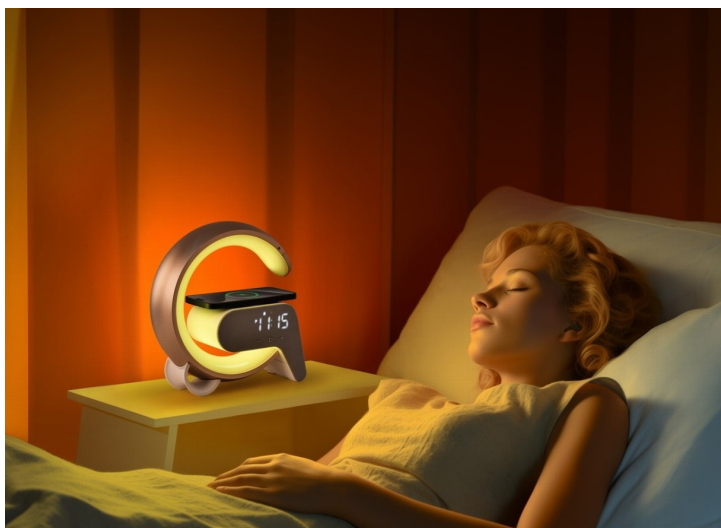

**Popis****IMMAX LED FLAMINGO - světlo pro relaxaci, nabíječka pro smartphone**

**Stolní lampička IMMAX LED FLAMINGO**, která do místnosti vnese nejenom potřebné osvětlení, ale také stylový vzhled. Uplatní se tak rovněž jako nepřehlédnutelný doplněk v místnosti. Kromě osvětlení přináší také možnost **bezdrátového Qi napájení a budík**. LED lampička **IMMAX FLAMINGO** produkuje teplý odstín světla, které vytvoří příjemnou atmosféru v interiéru. Nechybí ani **funkce plynulého stmívání a RGB podsvícení**, takže je ideální na usínání nebo vytvoření přívětivé nálady v dětském pokojíčku apod.

Pro navození relaxačního stavu disponuje také **6 přírodními zvuky**, které zklidní mysl. Škálu funkcí doplňuje **Bluetooth reproduktor**, který vám umožní přehrávání hudby přímo z vašeho smartphonu nebo tabletu. **Lampička IMMAX LED FLAMINGO** je opatřena displejem, který zobrazuje čas. Nastavit lze rovněž **budík s 2 časy buzení**. Horní plocha obsahuje integrovanou **Qi nabíječku pro bezdrátové napájení** kompatibilního smartphonu.

## IMMAX LED FLAMINGO

Netradiční LED stolní lampička s praktickým **digitálním displejem** a s efektním **RGB podsvícením**. Nabízí teplý odstín světla a plynulé stmívání. Tato lampička je ideální do dětských pokojíčků díky možnosti **přehrávání šesti různých přírodních zvuků** či bílého šumu k večernímu zklidnění. LED displej disponuje možností ztlumení i úplného vypnutí. Pro přehrávání hudby z mobilního zařízení bez nutnosti připojení kabelu je připraven **Bluetooth reproduktor**. K dispozici je navíc i **duální budík** pro dva různé časy probuzení, **bezdrátová nabíječka standardu Qi** a nabíjecí **USB port** pro nabíjení