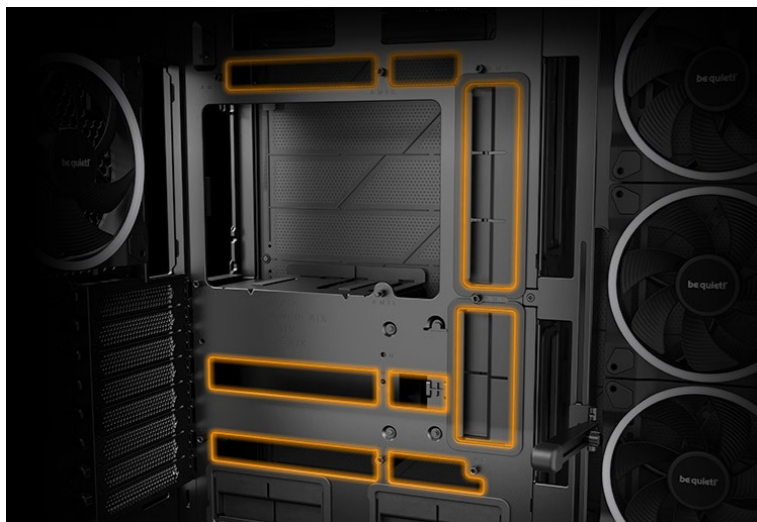

#### Be quiet! LIGHT BASE 900FX - dívejte se, jak krásně vypadá

**Počítačová skříň Be quiet! LIGHT BASE 900FX** moderního střihu, která svými rozměry a funkcí potěší všechny náročné uživatele a kutily. Kombinuje stylový vzhled s průhlednými panely spolu s efektivním chlazením. Ve výsledku pak získáte skvěle vypadající PC systém s vysokým výkonem a tichým provozem. Uplatní se při tvorbě **herní sestavy, multimediálního centra i pracovní stanice**. Pro variabilní konfiguraci je zde místa víc než dost. **Velké průhledné panely na přední a boční straně** poskytují panoramatický pohled na komponenty uvnitř skříně. Fanoušky osvětlení potěší přítomnost **ARGB LED pásku**.

### Be quiet! LIGHT BASE 900FX

Unikátní počítačová skříň s průhlednou bočnicí i předním panelem formátu **Middle Tower** nabízí dostatek prostoru pro montáž většiny dostupných komponent. Hlavní předností této skříně je možnost **rychlé změny její orientace** díky systému **odnímatelných a přemístitelných nožiček**. Skříň je dodávána **se čtyřmi předinstalovanými 140mm ventilátory s ARGB podsvícením**. K tomu nabízí dalších až **6 pozic pro ventilátory** a **dva integrované rozbočovače ventilátorů a ARGB**. Na předním panelu se nachází **dva porty USB 3.0**, jeden port **USB-C**, sluchátkový výstup a audio vstup pro mikrofon. Herní design ještě doplňuje elegantní **ARGB osvětlení** lemující strany skříně, díky čemuž je viditelné bez ohledu na to, v jaké orientaci skříně používáte. Ve skříně je dostatek prostoru pro **chladič CPU do výšky až 190 mm** a grafickou kartu o délce až 495 mm. Důmyslné řešení umožňuje pohodlné umístění **až 420 mm dlouhého výměníku** vodního chlazení