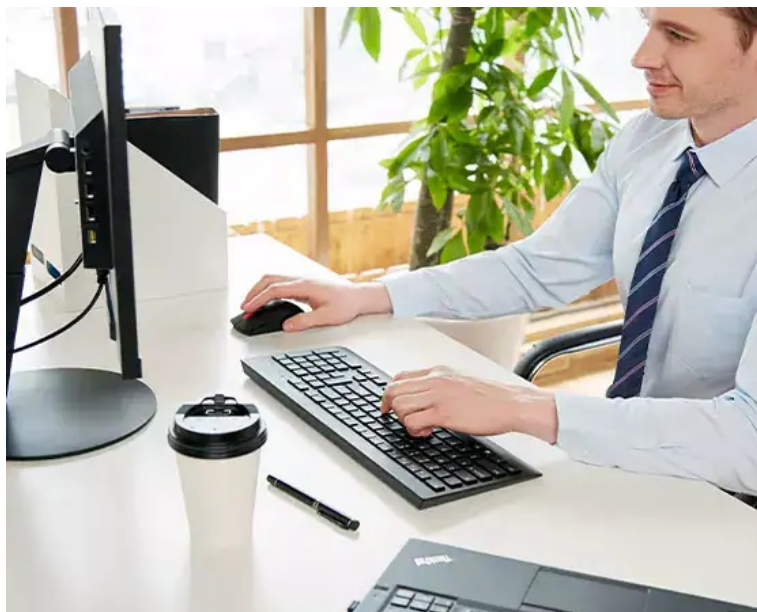

Klávesnice a myš Lenovo Professional Wireless Combo - kabely vás zdržovat nebudou

Lenovo Professional Wireless Combo představuje set bezdrátové klávesnice a myši pro profesionální pracovní činnost na PC. **Bezdrátová klávesnice Lenovo plné velikosti** je vybavena numerickým blokem pro snadné zadávání číselných znaků nebo **multimediálními klávesami**, s pomocí kterých máte přehrávání multimédií jednoduše a kdykoli na dosah. Vyznačuje se **tenkým designem** a klávesami, které podporují komfortní psaní a **tichý provoz**.

Bezdrátová myš Lenovo také dbá na uživatelské pohodlí. Ergonomický design zajišťuje pevné uchopení a ve spojení s **laserovým snímačem s rozlišením 1600 DPI** zajišťuje efektivní ovládání po celý den. Pro **bezdrátové připojení** slouží rozhraní 2,4 GHz (USB adaptér).