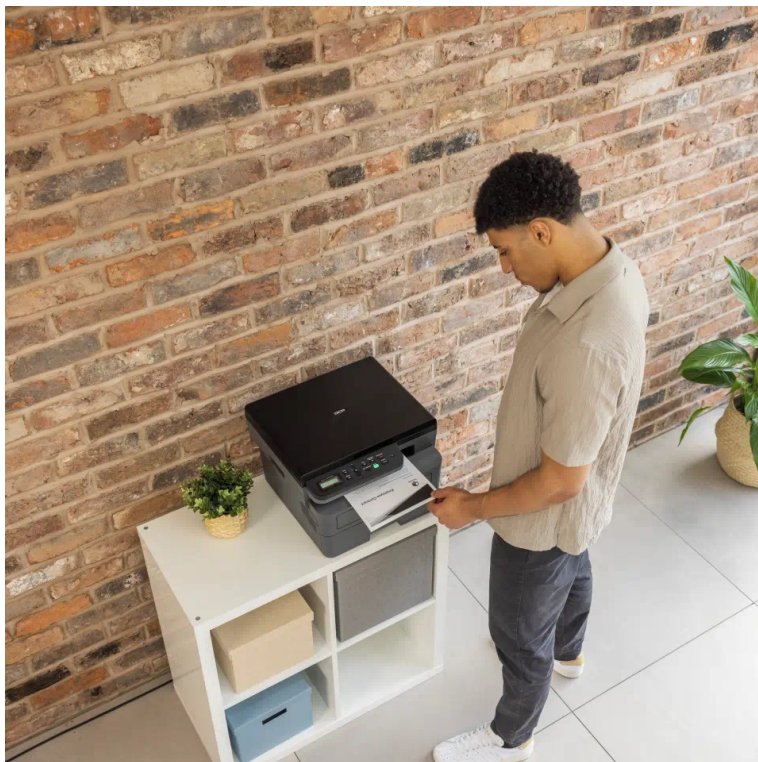

Stav: Nové zboží

Popis

Brother DCP-L2622DW - buďte produktivní s oboustranným tiskem

Multifunkční tiskárna Brother DCP-L2622DW nabízí klíčové funkce pro chod firemní kanceláře nebo menší pracovní skupiny. Tiskárna v sobě integruje také **kopírku** a **skener**, takže s jedním zařízením obsáhnete veškerou každodenní agendu. Díky **rychlosti tisku až 34 stran za minutu** podporuje svižnou produkci dokumentů.

Ve spojení s funkcí **automatického oboustranného tisku** šetří čas, peníze a zvyšuje pracovní efektivitu. Snadné a intuitivní ovládání zajišťuje **LCD displej s tlačítky**. Pro drátové připojení slouží rozhraní **USB**. Pro bezdrátovou konektivitu pak slouží **Wi-Fi**, se kterou je integrace do firemní sítě ještě jednodušší.

Brother DCP-L2622DW

Multifunkční černobílá laserová tiskárna formátu **A4** nabízející rozlišení tisku **1200 × 1200 DPI** a rychlost tisku až 34 stran za minutu. Disponuje vestavěným skenerem s rozlišením až **1200 × 1200 DPI**. Potěší též **automatický duplexní tisk** s rychlostí až 16 stran za minutu. Vybavena je zásobníkem papíru s kapacitou **250 listů**. Ovládání je velmi snadné díky **dvouřádkovému LCD** displeji s tlačítky. Tiskárnu je možné připojit jak drátově přes **USB**, tak bezdrátově pomocí **Wi-Fi**.