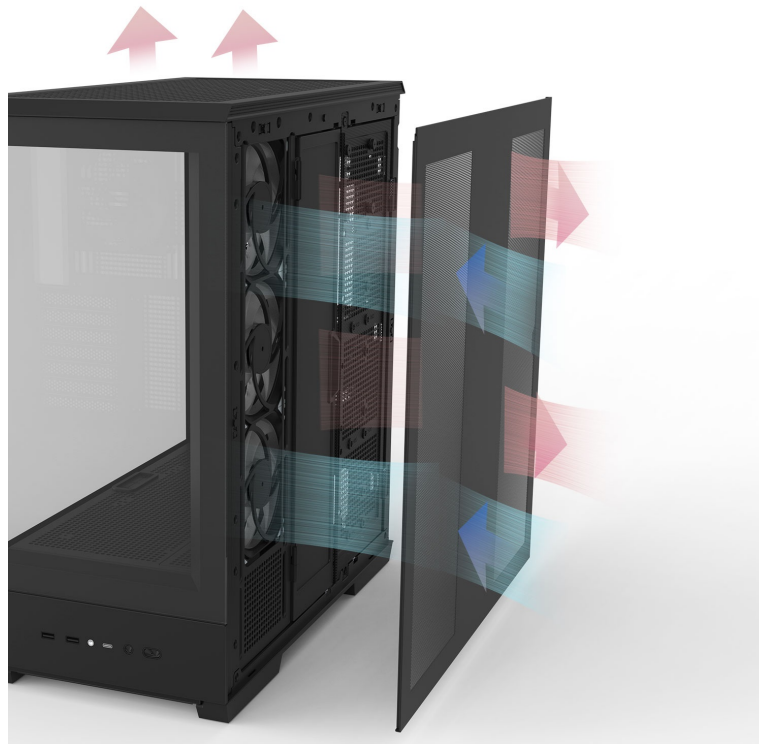

### ZALMAN P50 DS - vystavte PC komponenty na odiv

Skříň **ZALMAN P50 DS** představuje elegantní řešení pro sestavení moderního počítačového systému. Disponuje **bočním a předním panelem z tvrzeného skla**, takže vám zprostředkuje impozantní výhled na vnitřní komponenty a jejich uspořádání. Konstrukce je navíc **kovová**, takže je zajištěna pevnost a bytelnost celé PC skříně. Jednoduchý a čistý design je elegantní na pohled, současně však při stavbě počítače nabízí řadu praktických možností.

# P50 DS

Podporuje různé formáty **základních desek ATX, Micro ATX, Mini ITX**. Nabízí **zabudovaný displej**, který slouží k monitoringu hlavních parametrů systému v reálném čase, jako je teplota CPU či GPU. Chlazení zajišťuje **čtveřice předinstalovaných 120mm ventilátorů s ARGB podsvícením**. Samozřejmostí je přítomnost konektorů na spodní straně pro připojení hlavních periférií.

## ZALMAN P50 DS

Elegantní počítačová skříň nabízí stylovou **prosklenou bočnici i přední panel** a prvotřídní kovovou konstrukci. Součástí skříňe je diagnostický **displej** umístěný na boční straně, který zobrazuje **teplotu procesoru, grafické karty a čas**. Osazení komponentami je lehké díky intuitivnímu **systemu správy kabeláže**, kabely tedy nikde zbytečně nepřekáží. Skříň je osazena **čtyřmi 120mm ventilátory s ARGB podsvícením**. Potěší také možnost rozšíření o dalších 6 ventilátorů. Samozřejmostí jsou prachové filtry. Důmyslné řešení umožňuje pohodlné umístění **až 360 mm dlouhého výměníku** vodního chlazení na horní či boční straně. Ve skříni je dostatek prostoru pro chladič CPU do výšky až 178 mm a grafickou kartu o délce až 435 mm. Na předním panelu se nachází dva porty **USB 3.0**, jeden port **USB-C** a kombinovaný audio port pro sluchátka a mikrofon. Skříň je dodávána **bez zdroje**.