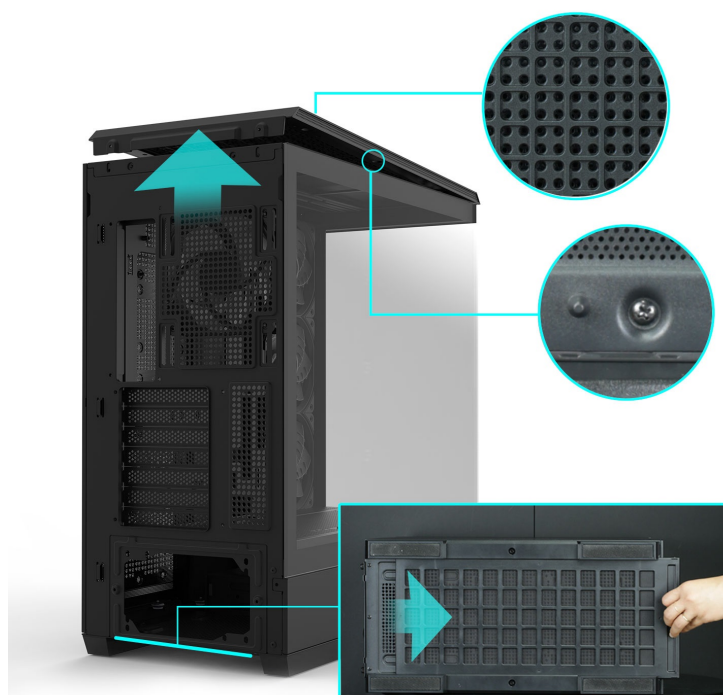

### ZALMAN P50 DS - vystavte PC komponenty na odiv

Skříň **ZALMAN P50 DS** představuje elegantní řešení pro sestavení moderního počítačového systému. Disponuje **bočním a předním panelem z tvrzeného skla**, takže vám zprostředkuje impozantní výhled na vnitřní komponenty a jejich uspořádání. Konstrukce je navíc **kovová**, takže je zajištěna pevnost a bytelnost celé PC skříně. Jednoduchý a čistý design je elegantní na pohled, současně však při stavbě počítače nabízí řadu praktických možností.

# P50 DS

Podporuje různé formáty **základních desek ATX, Micro ATX, Mini ITX**. Nabízí **zabudovaný displej**, který slouží k monitoringu hlavních parametrů systému v reálném čase, jako je teplota CPU či GPU. Chlazení zajišťuje **čtveřice předinstalovaných 120mm ventilátorů s ARGB podsvícením**. Samozřejmostí je přítomnost konektorů na spodní straně pro připojení hlavních periférií.

## ZALMAN P50 DS

Elegantní počítačová skříň nabízí stylovou **prosklenou bočnici i přední panel** a prvotřídní kovovou konstrukci. Součástí skříňe je diagnostický **displej** umístěný na boční straně, který zobrazuje **teplotu procesoru, grafické karty a čas**. Osazení komponentami je lehké díky intuitivnímu **systemu správy kabeláže**, kabely tedy nikde zbytečně nepřekáží. Skříň je osazena **čtyřmi 120mm ventilátory s ARGB podsvícením**. Potěší také možnost rozšíření o dalších 6 ventilátorů. Samozřejmostí jsou prachové filtry. Důmyslné řešení umožňuje pohodlné umístění **až 360 mm dlouhého výměníku** vodního chlazení na horní či boční straně. Ve skříni je dostatek prostoru pro chladič CPU do výšky až 178 mm a grafickou kartu o délce až 435 mm. Na předním panelu se nachází dva porty **USB 3.0**, jeden port **USB-C** a kombinovaný audio port pro sluchátka a mikrofon. Skříň je dodávána **bez zdroje**.