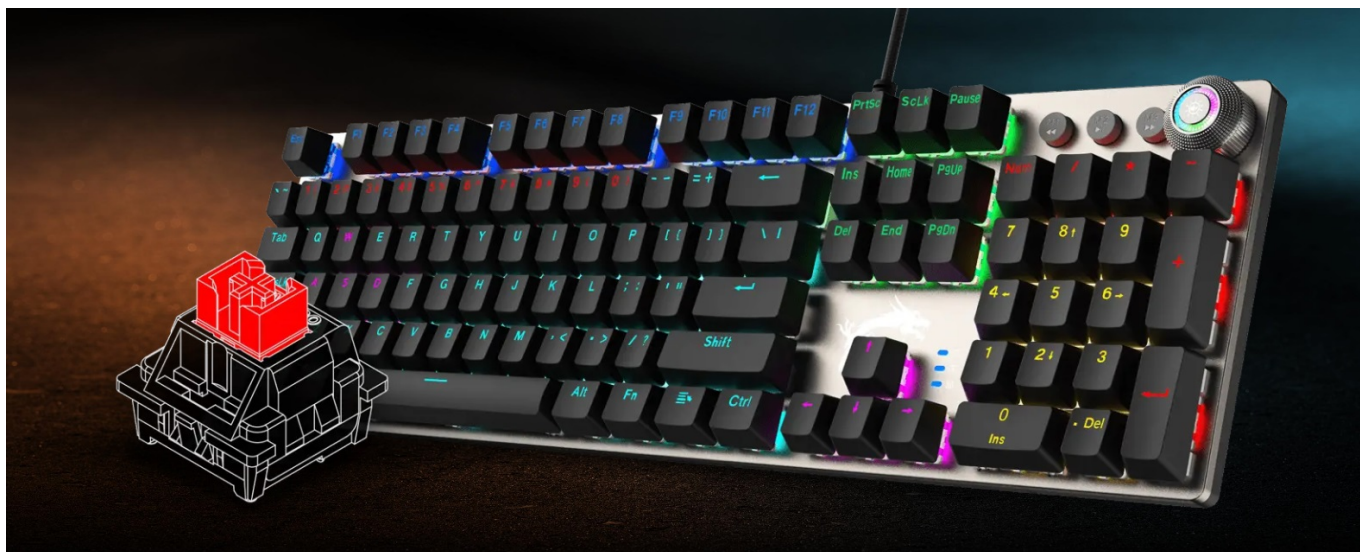

### Klávesnice MSI FORGE GK310 - pro plnou kontrolu PC, ať děláte cokoli

**Mechanická klávesnice MSI FORGE GK310** v sobě spojuje výkon a estetiku, díky které se skvěle uplatní v herním koutku i na pracovním stole. Je totiž ideální nejenom na gaming, ale také kreativní činnosti a náročnou práci. Klávesy jsou osazeny **mechanickými lineárními spínači MSI Red**, které podporují přesnost a plynulost každého stisku.

Současně disponují **dlouhou životností více než 60 milionů stisknutí**, takže se dokonale hodí pro herní žánry s vypečenými bossy nebo zběsilou hratelností. Ve spojení s **ergonomickým designem kláves** se klávesnice MSI FORGE GK310 ovládání s maximálním pohodlím. Díky konstrukčnímu profilu **podporuje přirozenou polohu rukou** pro rychlé psaní a komfortní ovládání her.

Dosažená poloha rukou rovněž **snižuje námahu zápěstí** během dlouhodobého používání. **Odnímatelný horní kryt** vám umožní upravit celkový styl klávesnice nebo ulehčit údržbu. **Praktický ovládač** vám umožní jednoduchou změnu herního nebo kancelářského režimu. Tento ovládací prvek slouží také k nastavení světelných efektů, jasu nebo hlasitosti. Nechybí ani **multimediální tlačítka** pro snadnou kontrolu hlavních funkcí či přístup k nastaveným profilům.