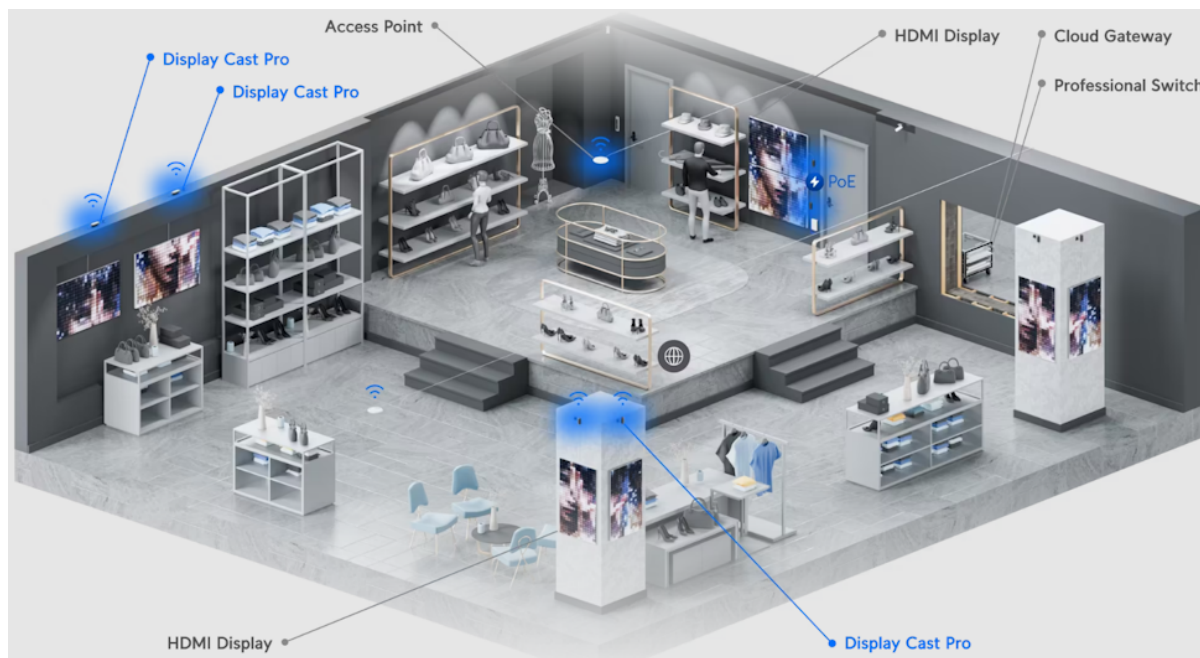

Stav: Nové zboží

Popis

Ubiquiti Connect Display Cast Pro

Zobrazovací zařízení, které okamžitě přemění jakýkoli **HDMI** displej na spravované zařízení **digital signage**. Podporuje přehrávání multimediálního obsahu, webový režim a možnost připojení periférií pomocí **USB-C** portu.

Přenosný modul umožňuje prezentovat vlastní multimediální playlisty vytvořené v aplikaci UniFi Connect na libovolném displeji kompatibilním s rozhraním HDMI. Poháněn je osmijádrovým procesorem **Arm Cortex-A78**, doplněný o **8 GB** operační paměti. Pro uložení médií disponuje interním úložištěm o kapacitě **32 GB**. Napájení je řešeno skrze **PoE** nebo **USB-C adaptér**.

- Připojení k jakémukoli displeji kompatibilnímu s HDMI
- Automatické zapnutí/vypnutí displeje pomocí HDMI CEC
- Podpora PoE
- Montážní sada včetně úchytky na zeď součástí balení
- Možnost připojení klávesnice a myši pomocí USB-C
- Aplikace pro správu - UniFi Connect web (verze 3.14.6 a novější) & UniFi Connect iOS a Android (verze 2.18.1 a novější)