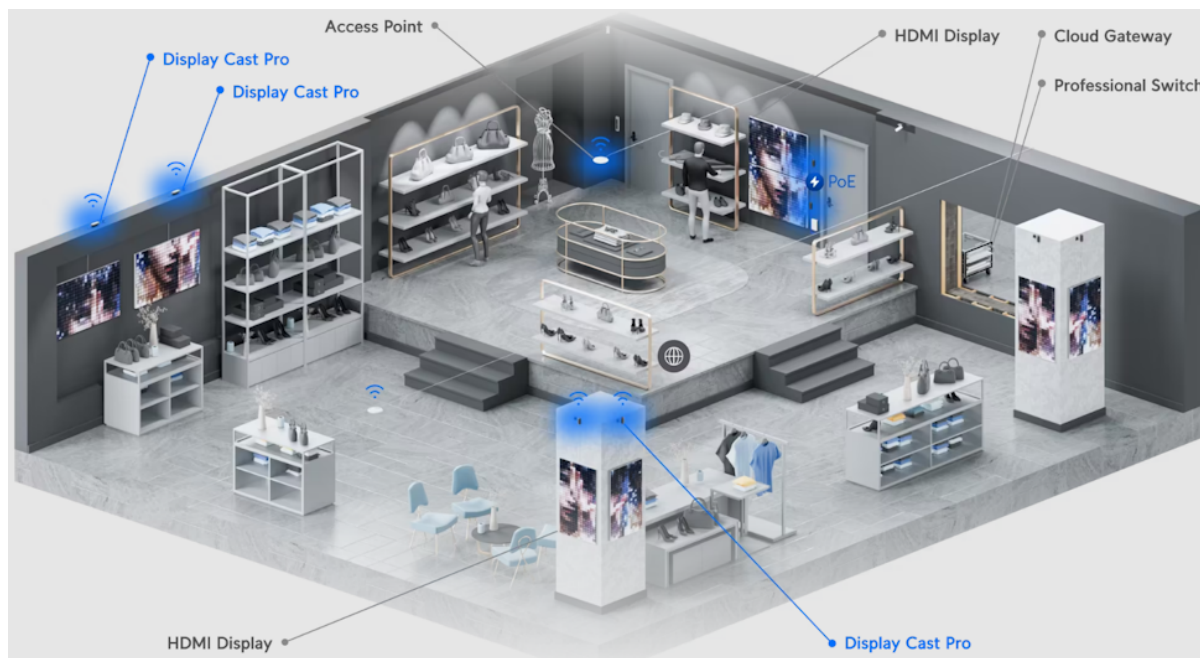

Zobrazovací zařízení, které okamžitě přemění jakýkoli **HDMI** displej na spravované zařízení **digital signage**. Podporuje přehrávání multimediálního obsahu, webový režim a možnost připojení periférií pomocí **USB-C** portu.

Přenosný modul umožňuje prezentovat vlastní multimediální playlisty vytvořené v aplikaci UniFi Connect na libovolném displeji kompatibilním s rozhraním HDMI. Poháněný je osmijádrovým procesorem **Arm Cortex-A78**, doplněný o **8 GB** operační paměti. Pro uložení médií disponuje interním úložištěm o kapacitě **32 GB**. Napájení je řešeno skrze **PoE** nebo **USB-C adaptér**.

- Připojení k jakémukoli displeji kompatibilnímu s HDMI
- Automatické zapnutí/vypnutí displeje pomocí HDMI CEC
- Podpora PoE
- Montážní sada včetně úchytky na zeď součástí balení
- Možnost připojení klávesnice a myši pomocí USB-C
- Aplikace pro správu - UniFi Connect web (verze 3.14.6 a novější) & UniFi Connect iOS a Android (verze 2.18.1 a novější)