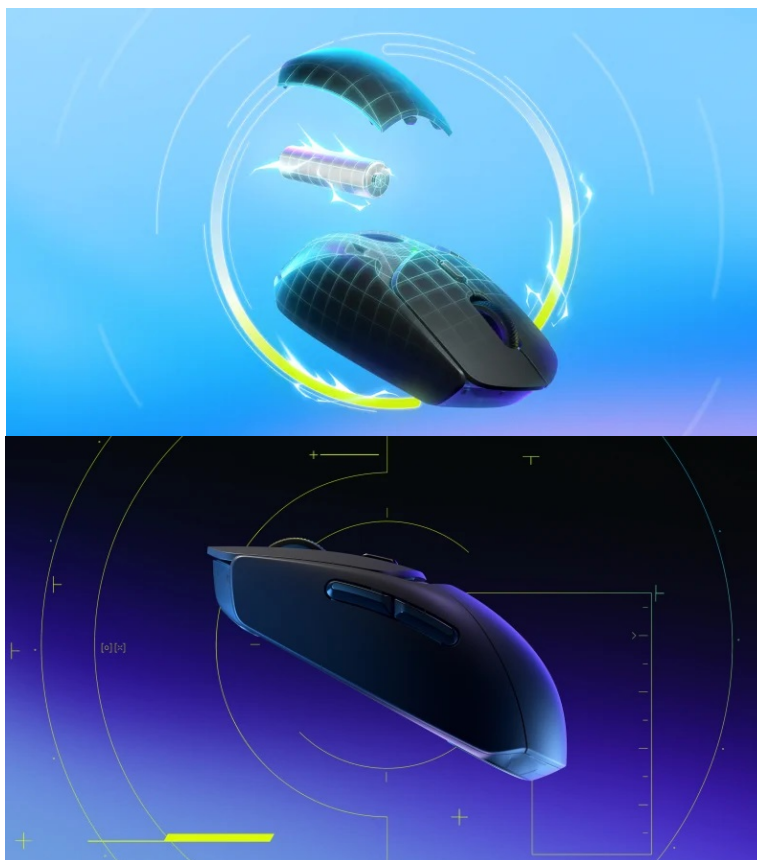

Gamingová myš Logitech G309 LIGHTSPEED s pokročilou bezdrátovou technologií, se kterou to bude na virtuálním bojišti lítat. Je určena pro náročné hráče, kteří jsou zaměřeni výhradně na svůj výkon a nechtějí žádné kompromisy během ovládání. **Technologie LIGHTSPEED** a **Bluetooth** přináší **duální bezdrátové připojení** pro ještě více flexibility a rychlosti. **LIGHTSPEED** podporuje konektivitu s bleskurychlou odezvou a na herní dění dokáže kurzor reagovat v řádu milisekund.

Bluetooth připojení je zase ověřená klasika, která je ideální pro univerzální použití. Aby herní maratony mohly být ještě delší, dosahuje myš Logitech G309 LIGHTSPEED **extra nízké konstrukční hmotnosti 86 g** (s baterií), respektive **68 g se základnou POWERPLAY**. Díky odlehčenému provedení se s ní snadno pohybuje, snižuje námahu a je příjemnější při

dlouhodobém hraní.

Pro perfektní ovladatelnost a rychlost pohybu je myš Logitech vybavena **hybridními spínači LIGHTFORCE**, které v sobě snoubí to nejlepší z optických a mechanických typů. Spínače podporují **přesnou detekci kliknutí** a prodleva v reakční době takřka neexistuje. **Optický senzor HERO 25K** se nezapotí ani v té nejintenzivnější akci. Podporuje **nastavitelné rozlišení 100 až 25 600 DPI**, takže se uplatní jak při dokonalém míření, tak kmitání během přestřelek nebo udílení rozkazů ve strategiích.

Logitech G309 LIGHTSPEED

Lehká bezdrátová herní myš disponující **6 programovatelnými tlačítky** a optickým senzorem nové generace **HERO 25K**, který nabízí špičkové nastavitelné rozlišení **až 25 600 DPI**. Hybridní spínače **LIGHTFORCE** v sobě spojují to nejlepší z