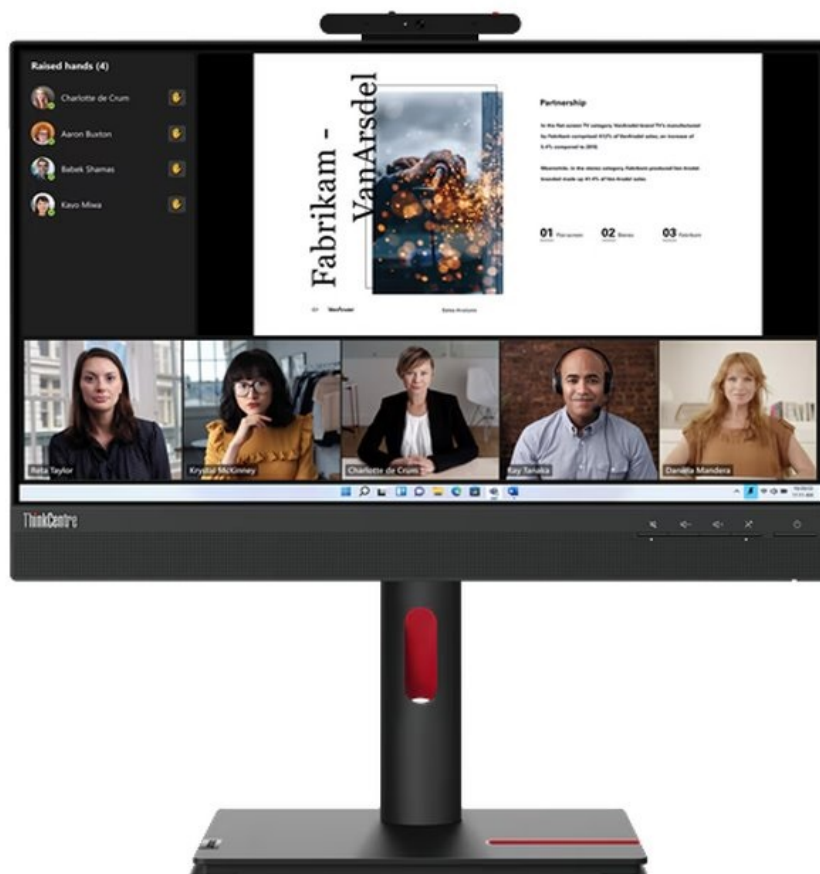

Popis**Lenovo ThinkCentre Tiny-In-One 22 Gen5 Touch - FHD monitor s dotykovým displejem**

Monitor Lenovo ThinkCentre Tiny-In-One 22 Gen5 Touch je ideální pro kancelářskou činnost i sledování multimediálního obsahu. Ostrý obraz ve **Full HD rozlišení** zajistí komfortní čtení dokumentů, správu tabulek, práci s aplikacemi i zřetelné zobrazení vizuálních prvků, videa, fotografií apod. **Dotykový displej** zlepšuje celkovou ovladatelnost. **Modulární design Tiny-In-One (TIO) 5. generace** umožňuje rychlou a snadnou instalaci Lenovo ThinkCentre Tiny nebo ThinkStation Tiny (od 4. generace) do vyhrazeného slotu na zadní straně monitoru.

Lenovo ThinkCentre Tiny-In-One 22 Gen5 Touch

Dotykový LED monitor o úhlopříčce **21,5"** nabízí Full HD rozlišení **1920 × 1080** obrazových bodů, kontrastní poměr **1000 : 1**, dobu odezvy **4 ms** a jas **250 cd/m²**. Technologie **IPS** poskytuje široké pozorovací úhly **178° horizontálně i vertikálně**. K dispozici je jeden **port USB 3.0** pro připojení periferií. Ozvučení poskytuje **dvojice reproduktorů** s celkovým výkonem 6 W. Pro videokonference je připravena Full HD webkamera. **Integrovaný KVM přepínač** umožňuje ovládat dvě zařízení připojená k monitoru prostřednictvím jediné klávesnice a myši. Stačí mezi nimi přepnout praktickým tlačítkem. Potěší také výškově nastavitelný stojan a funkce **Pivot**, která umožňuje otočení obrazovky o 90°. Předností je možnost umístění počítače Lenovo ThinkCentre Tiny nebo ThinkStation Tiny (od 4. generace) do speciálního slotu na zadní straně monitoru.