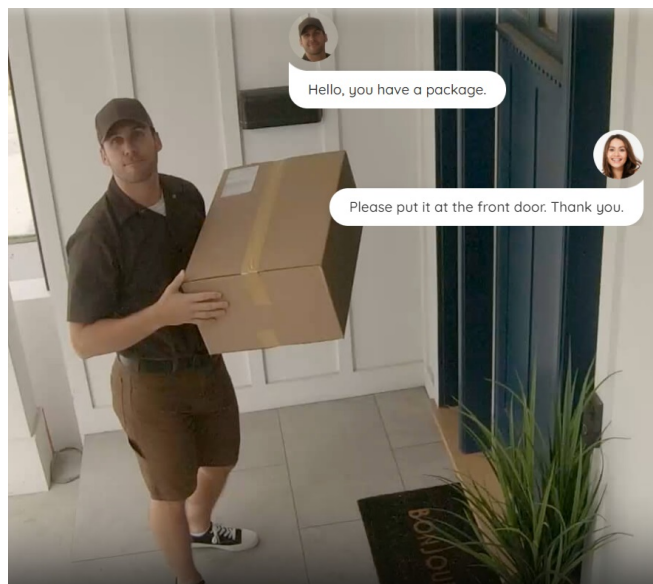

Reolink TrackMix Series P760

8megapixelová IP kamera typu **PTZ** nabízí dva snímače **1/2,8" CMOS + 1/3" CMOS** s rozlišením **3840 × 2160** obrazových bodů s úhlem záběru **104°** (horizontálně) a 6násobný hybridní zoom. V případě zhoršených světelných podmínek či tmy je přítomen IR přísvit do vzdálenosti **až 30 m** a barevný **LED přísvit**. Připojení lze jednoduše realizovat pomocí **RJ-45 portu**. Díky **aplikaci Reolink** lze sledovat dění v domácnosti či jiných prostorech **24 hodin denně 7 dní v týdnu** odkudkoli skrze váš smartphone. Kamera navíc disponuje zabudovaným mikrofonom a reproduktorem. S kamerou lze otáčet o **až 355°** horizontálně a **až 90°** vertikálně. Díky voděodolnosti dle **IP65** nabízí jak vnitřní, tak i venkovní možnost použití.

- Vysoce kvalitní obraz s rozlišením 8 Mpx
- Účinná kompresní technologie H.264/H.265
- Kompatibilita s hlasovým asistentem Google Assistant
- Detekce pohybu, osob, zvířat, vozidel a auto tracking
- Slot pro paměťovou kartu microSD s kapacitou až 256 GB
- 6x hybridní zoom
- Integrovaný mikrofón a reproduktor
- Otáčení 355°, náklon 90°

ZÁKLADNÍ SPECIFIKACE

Snímací čip: 1/2,8" CMOS + 1/3" CMOS

Den/Noc: ano

Integrovaný IR přísvit: ano, do 30 m

Objektiv 1: f = 2,8 mm, pevný, úhel záběru horizontálně 104°, vertikálně 60°

Objektiv 2: f = 8 mm, pevný, úhel záběru horizontálně 38°, vertikálně 21°

Maximální rozlišení: 3840 × 2160 při 25 fps

Rozhraní: 1 × RJ-45

Slot paměťových karet: ano, microSD (max. 256 GB)

Napájení: DC 12 V / 2 A nebo PoE 802.3af, spotřeba max. 12 W

[Aplikace pro Android](#)