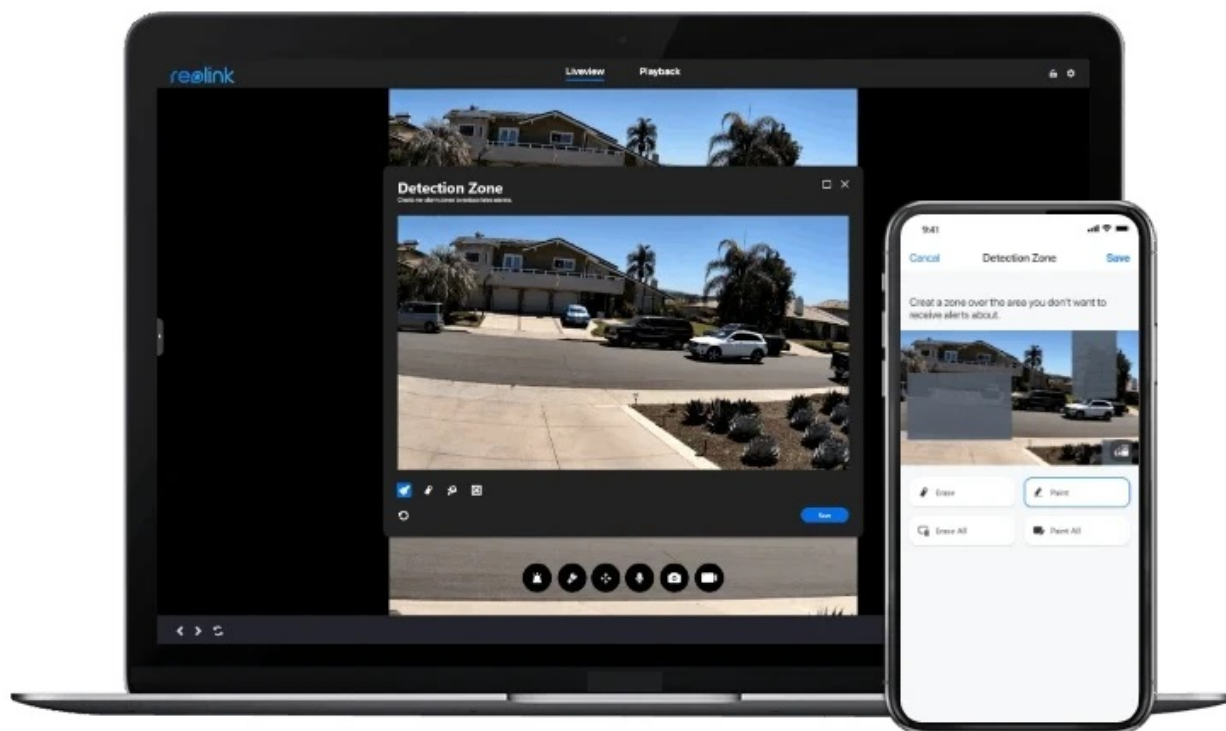

Popis**Reolink TrackMix Series P760 - trvalé zabezpečení prostoru**

IP kamera Reolink TrackMix Series P760 se dvěma objektivy pro bedlivý dozor a sledování pohybu. **PTZ kamera** se vyznačuje přítomností dvojitého objektivu, což podporuje **duální zobrazení** a sledování na rozlehlé ploše. Obraz je pořizován synchronně, takže poskytuje záběry z **plného zorného pole i detailu** a vše prezentuje na jedné obrazovce. Díky **funkci automatického sledování** zachytí každý pohyb a klíčový okamžik. Ve spojení s **automatickým ostřením, funkcí otáčení a naklánění** hledáčku kamery Reolink TrackMix Series P760 nic neujde.

Kamera Reolink TrackMix Series P760 podporuje **připojení pomocí PoE** (Power over Ethernet), takže napájení i přenos videa je možný pouze jediným síťovým kabelem. Po **propojení smartphonu s aplikací Reolink** máte nad kamerou absolutní kontrolu. Kromě příjmu upozornění v reálném čase můžete také vzdáleně sledovat živé dění, přehrávat uložená videa nebo nastavit zóny detekce.

Reolink TrackMix Series P760

8megapixelová IP kamera typu **PTZ** nabízí dva snímače **1/2,8" CMOS + 1/3" CMOS** s rozlišením **3840 × 2160** obrazových bodů s úhlem záběru **104°** (horizontálně) a 6násobný hybridní zoom. V případě zhoršených světelných podmínek či tmy je přítomen IR přísvit do vzdálenosti **až 30 m** a barevný **LED přísvit**. Připojení lze jednoduše realizovat pomocí **RJ-45 portu**. Díky **aplikaci Reolink** lze sledovat dění v domácnosti či jiných prostorech **24 hodin denně 7 dní v týdnu** odkudkoli skrze váš smartphone. Kamera navíc disponuje zabudovaným mikrofonom a reproduktorem. S kamerou lze otáčet o **až 355°** horizontálně a **až 90°** vertikálně. Díky voděodolnosti dle **IP65** nabízí jak vnitřní, tak i venkovní možnost použití.