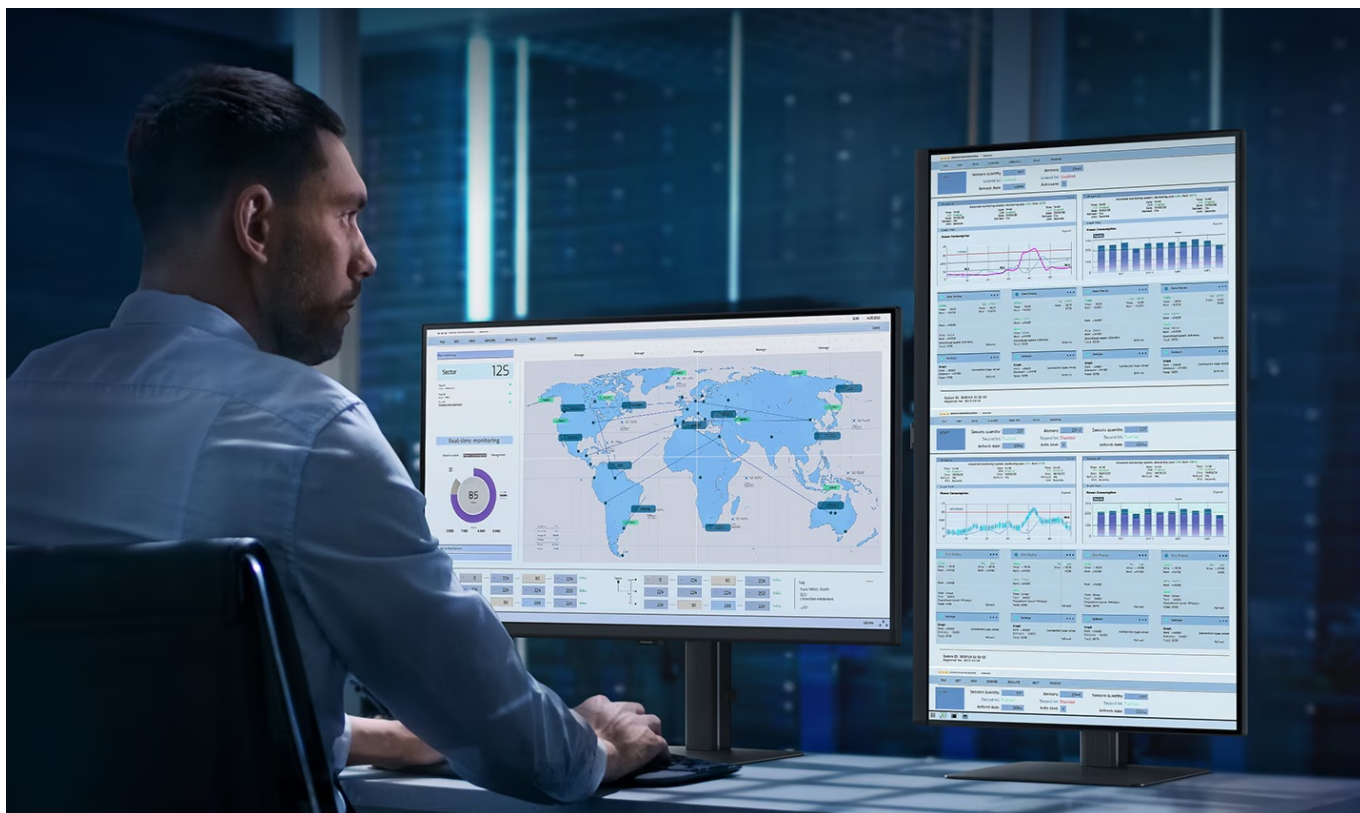

Popis**Samsung ViewFinity S80UD - profesionální obraz i ochrana očí**

Využijte vysoké rozlišení **monitoru Samsung ViewFinity S8 (S80UD)** pro náročnou práci i multimediální zábavu. Podporuje profesionální činnost, tvorbu multimediálního obsahu i jeho sledování a editaci. Díky vysokému **4K UHD rozlišení** vám zprostředkuje obraz do nejmenších detailů. Dokonalou reprodukci obrazu po stránce barev, ostroty i velmi drobných efektů oceníte při té nejnáročnější designéřské práci, činnosti s grafikou apod. **VA panel** se širokými pozorovacími úhly podporuje sledování živých barev i při pohledu ze stran.

Samsung ViewFinity S8 (S80UD)

LED monitor s úhlopříčkou **32"** nabízí 4K Ultra HD rozlišení **3840 × 2160** obrazových bodů, jas **350 cd/m²**, dobu odezvy **5 ms**, pokrytí **99 % barevné palety sRGB** a podporu **HDR10**. Použitím technologie **VA** je dosaženo širokých pozorovacích úhlů **178° horizontálně i vertikálně**. K dispozici jsou **tři porty USB 3.0**, ethernetový port **RJ-45** a jeden port **USB-C**, který kromě vysokorychlostního přenosu videa a dat umožňuje napájení připojených zařízení až do 90 W. Potěší také výškově nastavitelný stojan a funkce **Pivot**, která umožňuje otočení obrazovky o 90°.

Součástí balení je USB-C kabel.

ZÁKLADNÍ SPECIFIKACE

Typ panelu: VA

Úhlopříčka: 32"

Poměr stran: 16 : 9

Rozlišení: 3840 × 2160

Kontrastní poměr: 3000 : 1

Doba odezvy: 5 ms