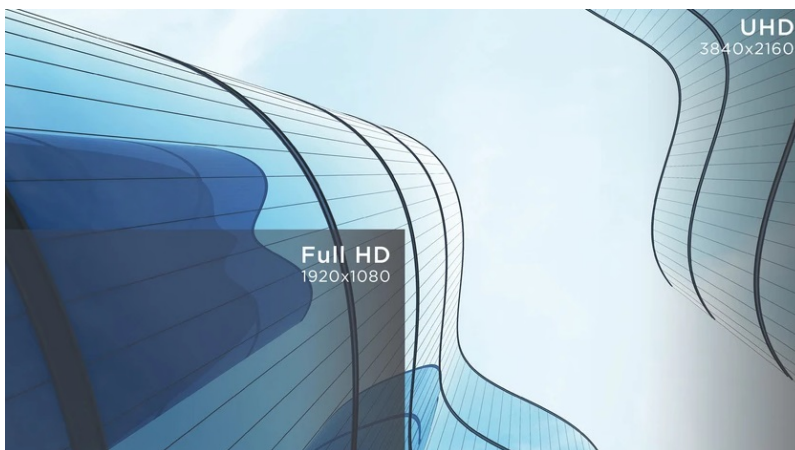

**Popis****ViewSonic VA2708-4K-HD - 4K UHD monitor pro všestranně zaměřené uživatele**

**Full HD monitor ViewSonic VA2708-4K-HD** pro pracovní činnost v kanceláři i pohodlí domova. Zprostředkuje vám živé barvy ze všech stran díky modernímu **SuperClear IPS panelu**. Ten podporuje konzistentní zobrazení a široké pozorovací úhly, takže si obsah dopřejete bez zkreslení z jakéhokoli pozice. **Displej s úhlopříčkou 27"** poskytuje **ultra jemné rozlišení 4K** pro čistý obraz a ty nejmenší detaily. Uplatní se při práci s aplikacemi, dokumenty, sledování filmů, videí a další multimediální zábavě.

### **ViewSonic VA2708-4K-HD**

LED monitor s úhlopříčkou **27"** nabízí 4K UHD rozlišení **3840 × 2160** obrazových bodů. Disponuje dobou odezvy **4 ms**, kontrastním poměrem **1200 : 1**, jasem **250 cd/m<sup>2</sup>** a obnovovací frekvencí **60 Hz**. Příjemné jsou též pozorovací úhly **178°** horizontálně i vertikálně.

### **ZÁKLADNÍ SPECIFIKACE**

**Typ panelu:** IPS

**Úhlopříčka:** 27"

**Poměr stran:** 16 : 9

**Rozlišení:** 3840 × 2160

**Kontrastní poměr:** 1200 : 1

**Doba odezvy:** 4 ms

**Rozhraní:** 2× HDMI, 1× DisplayPort, 1× audio výstup