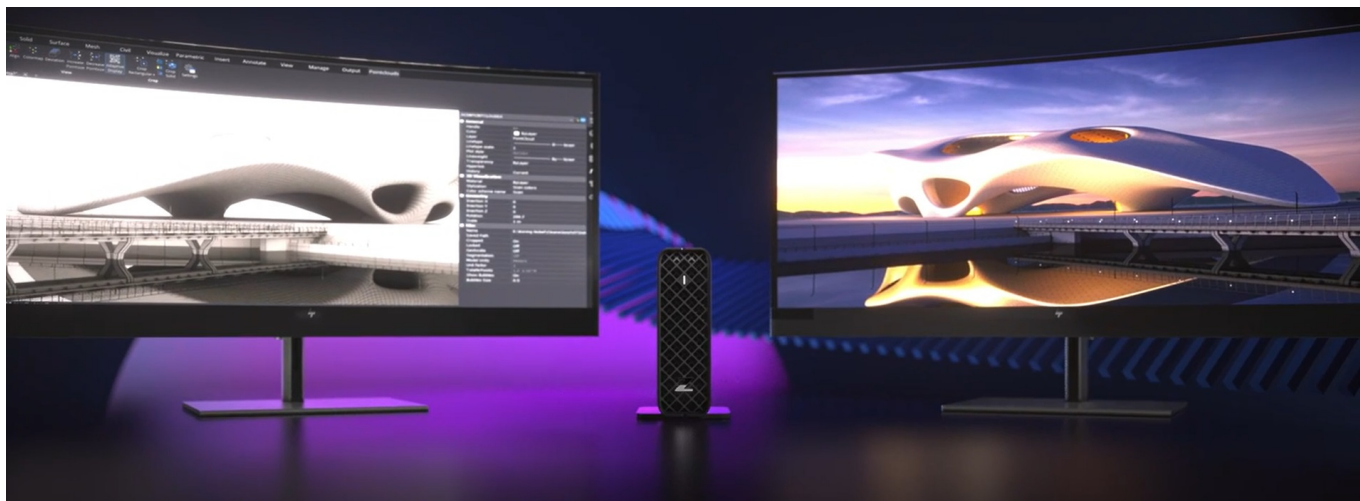

Pracovní stanice HP Z2 Mini G9, která vás oslní výkonem i kompaktními rozměry. Je vítána všude, kde je potřeba zvládnou náročné výpočetní procesy, **multitasking** a vizuálně pokročilé projekty. Navíc se díky **formátu skříně Mini PC** snadno vměstná na jakékoli místo na stole či pod ním, takže šetří místo a nenarušuje organizaci osobního pracoviště. PC lze upevnit také například na monitor.