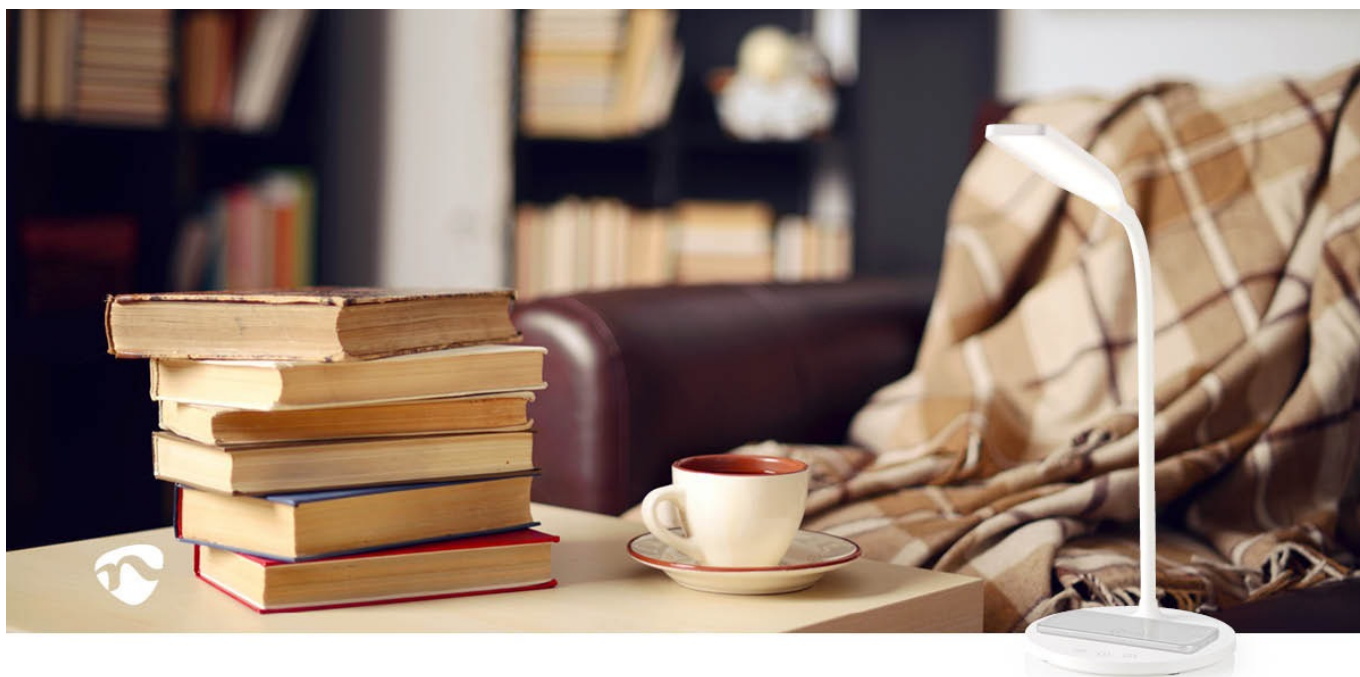

NEDIS LTLGQ4M2WT 15W S QI BÍLÁ

Cena celkem:	976 Kč (bez DPH: 807 Kč)
Běžná cena:	1 074 Kč
Ušetříte:	98 Kč
Kód zboží:	OSVNED1157
Part No.:	LTLGQ4M2WT
Záruka:	24 měs.
Stav:	Nové zboží

Popis

Lampička Nedis LTLGQ4M2WT - nastavitelné LED osvětlení s Qi napájením

Stolní LED lampička Nedis LTLGQ4M2WT pro osvětlení přesně tam, kde potřebujete. Je ideální na pracovní stůl, nízkou komodu nebo noční stolek. Disponuje **36 LED diodami** pro jasné osvětlení a dotykovým ovládáním pro snadné nastavení světelného režimu - přirozené, studené teplé světlo. **Flexibilní rameno** vám umožní směřovat proud světla požadovaným směrem.

Lampa Nedis LTLGQ4M2WT nabízí také **funkci časovače**, a to až na 40 minut, což je optimální například na klidné večery s knihou, kdy už se vám nechce vstávat z postele. Mezi další přednosti patří funkce **bezdrátového nabíjení smartphonu ve standardu Qi**. Kompatibilní zařízení nabíjí **výkonem 15 W**, a tak je celý proces napájení nejen pohodlný, ale také rychlý.

Nedis LTLGQ4M2WT 15 W s Qi bílá

LED stolní lampička **s naklápěcí konstrukcí** umožňuje nasměrovat světlo přesně tam, kam potřebujete. Pouhým stisknutím tlačítka si můžete zvolit barevnou teplotu od teplé bílé až po studenou. **Protiskuzové podložky** zajišťují stabilní umístění na stole. Lampička je navíc vybavena **bezdrátovou nabíječkou standardu Qi** s výkonem 15 W.