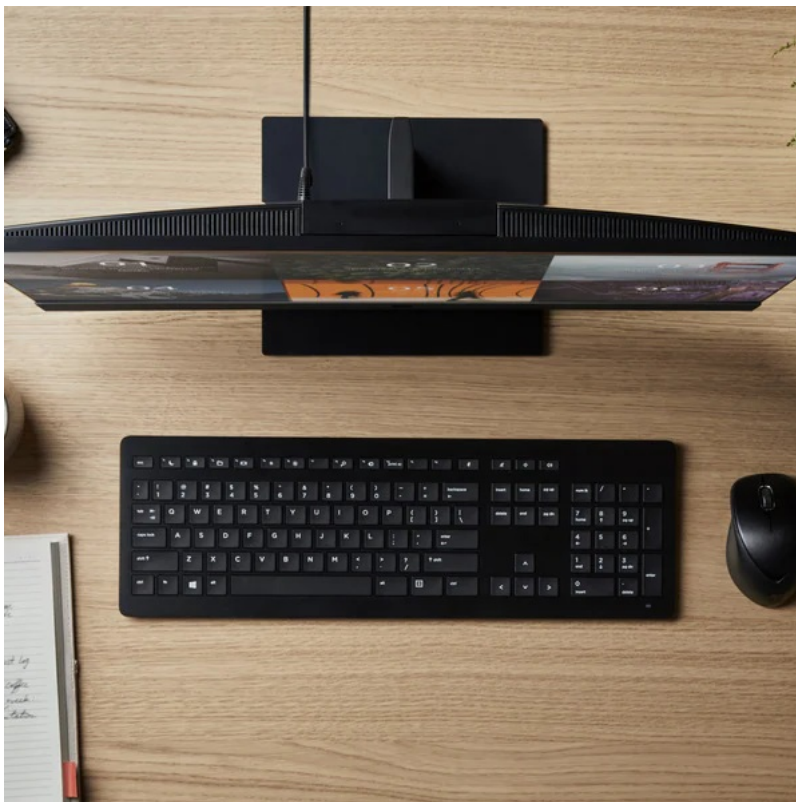

Stolní počítač HP ProOne 440 G9 v provedení All-in-One představuje ideální řešení do kanceláře i domácnosti, kde není prostoru nazbyt. Konstrukční řešení integruje celý počítač do štíhlého monitoru, a tak se mnohem lépe vměstná na váš pracovní stůl. Uplatní se nejen ve firemní kanceláři, ale také na recepcích a samozřejmě v domácím prostředí. Výpočetní výkon se opírá o moderní **procesor Intel Core i3 čtrnácté generace**, který ve spolupráci s **komfortní 8GB RAM typu DDR5** rozjede moderní software a poradí si i se **základním multitaskingem**.

Plynulé přehrávání multimédií, jako jsou filmy či videa, zajišťuje **integrovaná grafická karta Intel UHD 730**. O svižný chod a odezvu při práci s aplikacemi se stará také **SSD jednotka s kapacitou 512 GB**. Nabízí tak dostatek úložného prostoru pro vaše data a multimédia a současně bleskurychle zapne do vysokých provozních obrátek celý systém. Ve výbavě nechybí ani **výsuvná 5Mpx webkamera** pro on-line komunikaci a videohovory.

HP ProOne 440 G9

Stolní počítač s monitorem v jednom. Základem počítače je čtyřjádrový procesor **Intel Core i3-14100T** pracující na frekvenci 2,7 GHz, doplněný o **8 GB** operační paměti. Vybaven je **23,8"** matným displejem s **Full HD** rozlišením obrazu 1920 × 1080 bodů. Obrazová data má na starost integrovaná grafická karta **Intel UHD 730**. Pro data je k dispozici **SSD disk** s kapacitou **512 GB**. Počítač je vybaven **výsuvnou webkamerou**. Samozřejmostí je bezdrátová technologie **Wi-Fi a Bluetooth**. Dodáván je s operačním systémem **Windows 11 Home**. Součástí balení je USB klávesnice a myš.

ZÁKLADNÍ SPECIFIKACE

Grafická karta: Intel UHD 730

Výbava: Wi-Fi, Bluetooth, výsuvná 5Mpx webkamera, naklápěcí stojan, USB klávesnice a myš

Procesor: Intel Core i3-14100T

Operační systém: Windows 11 Home

Formát skříně: All-in-one