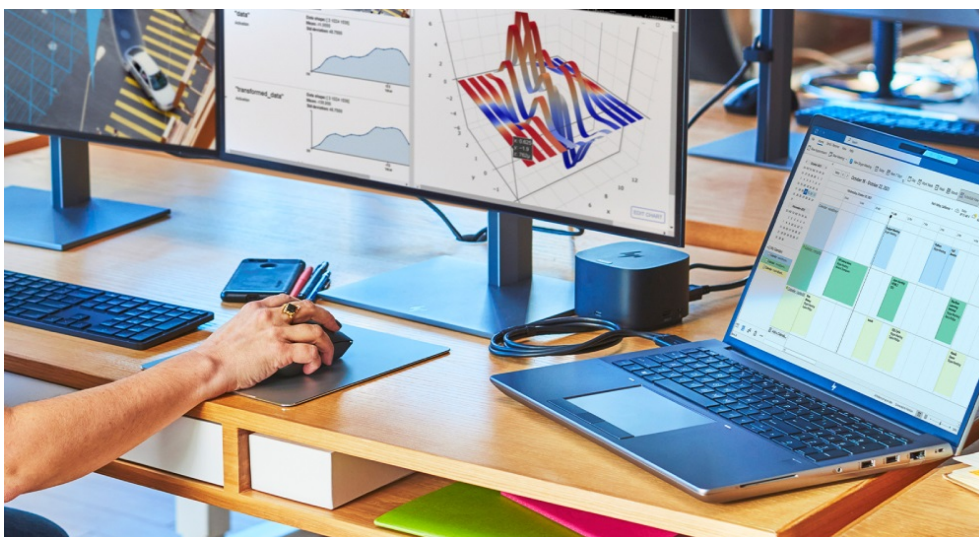

HP ZBook Fury 16 G11 představuje další generaci pracovních stanic, které se vměstnají do rozměrů notebooku. Tento model ve velmi výkonné konfiguraci je určen pro náročnou pracovní činnost a provoz profesionálního softwaru. Je osazen procesorem **Intel Core i7 čtrnácté generace** a ve spojení s **obří 32GB RAM typu DDR5** se vyrovná i s **extrémním multitaskingem**. Výpočetní výkon doplňuje dedikovaná grafická karta **NVIDIA RTX 1000** pro provoz pokročilého grafického softwaru a úkony, jako renderování, design, editace a další činnosti spojené s vašimi projekty.

Ve výbavě naleznete například **čtečku otisku prstů** pro rychlé a bezpečné přihlášení vaší osoby a ochranu citlivých dat. Nechybí **5Mpx IR webkamera** či **čtečka Smart karet**. O kvalitní audio se starají **reproduktory Poly Studio**, samozřejmě je také bohatá konektivita pro zvýšenou flexibilitu a práci s periferními zařízeními. Náročné aplikace a objemné soubory otevřete během okamžiku díky **SSD jednotce s velkou kapacitou úložiště 1 TB**. Displej s úhlopříčkou 16 palců a **WUXGA rozlišení** pokrývá **100 % sRGB barevného spektra**, a tak na velké ploše zobrazíte v potřebné kvalitě a bohatých barvách.

HP ZBook Fury 16 G11

Základem notebooku je 20jádrový procesor **Intel Core i7-14700HX**, pracující na frekvenci 2,1 GHz, doplněný **32 GB** operační paměti. Vybaven je **16"** matným displejem s **WUXGA** rozlišením 1920 x 1200 bodů. Obrazová data má na starosti grafická karta **NVIDIA RTX 1000** se 6 GB vlastní paměti. Pro data je k dispozici **SSD disk** s kapacitou **1 TB**. Vybaven je 5Mpx IR webkamerou, **čtečkou otisku prstů**, čtečkou čipových karet a podsvícenou klávesnicí. Samozřejmostí je bezdrátové připojení **Wi-Fi a Bluetooth**. Notebook je dodáván s předinstalovaným operačním systémem **Windows 11 Pro**.