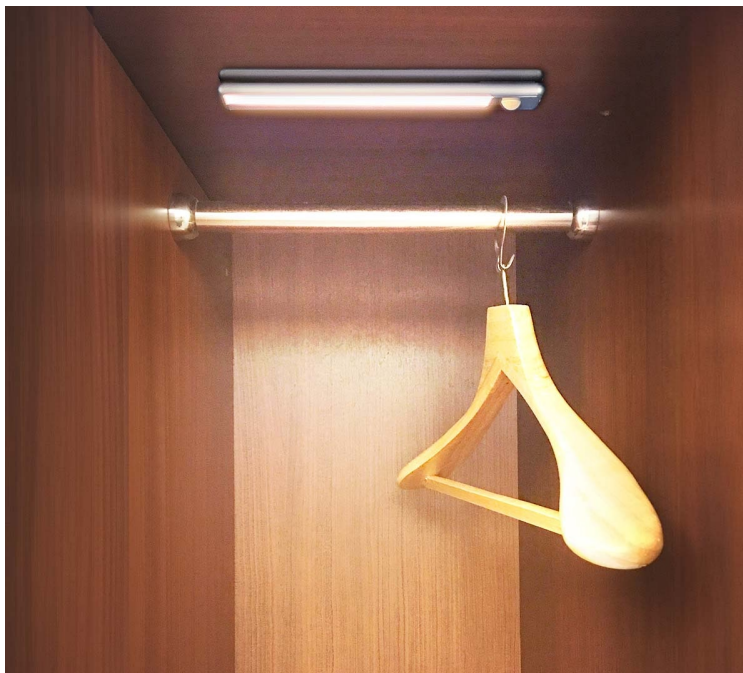

Posvitte si na svůj šatník i na schody - LED světlo Nedis LCRM01WT

Dobíjecí LED osvětlení s pohybovým senzorem, které je vhodné pro osvětlení vnitřních prostor - například **ve skříní, na chodbě, schodišti** apod. Vyznačuje se mimořádně snadnou instalací pomocí magnetických proužků, které jsou součástí balení.

Zabudovaný senzor přesně **detekuje pohyb** a automaticky osvětlí prostor v rozsahu **až 5 metrů**. Po pár vteřinách nečinnosti se opět samo zhasne, a tak šetří energii. Pro napájení světla slouží rozhraní **USB-C**.