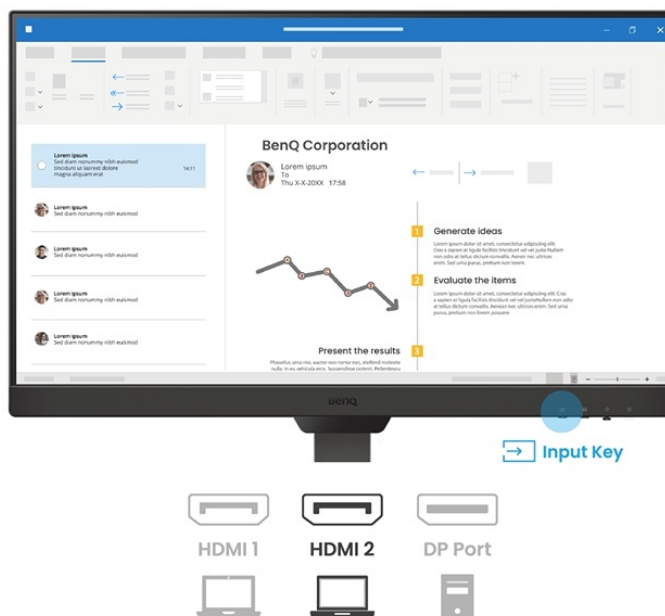

### BenQ BL2790T - všechny pracovní potřeby, jeden displej

S monitorem BenQ BL2790T dokážete čelit každé pracovní výzvě. Vyznačuje se potřebnou **ergonomií pro nastavení do výšky či úhlu otočení až o 90°**. Díky tomu se přizpůsobí všem vašim potřebám ohledně pohodlí a umožní vám efektivně pracovat po celý den. Displej dosahuje **úhlopříčky 27"** a ostrého **Full HD rozlišení**. PC aplikace, internetové stránky, dokumenty a multimediální obsah tak zobrazí jasně a ostře.

Displej se může pochlubit **technologíí IPS** pro vykreslování obsahu v širokých pozorovacích úhlech nebo **99% pokrytím sRGB barevné palety**. To znamená produkci živých a realistických barev, které oceníte nejenom při práci s obrázky a běžné editaci, ale také třeba streamování videí či jen čtení textů. S další výbavy stojí za to zmínit například **zabudované reproduktory**, které se postarají o ozvučení o plnohodnotné ozvučení.

### BenQ BL2790T

LED monitor s úhlopříčkou **27"** a Full HD rozlišením **1920 × 1080** bodů. Nabízí kontrastní poměr **1300 : 1**, jas **250 cd/m<sup>2</sup>**, dobu odezvy **5 ms** a pokrytí 99 % sRGB barevné palety. Použitá technologie **IPS** nabízí pozorovací úhly 178° horizontálně i vertikálně. Monitor disponuje **VESA uchycením** a integrovanými **stereo reproduktory** s celkovým výkonem **4 W**. Monitor disponuje také speciálním režimem **Eye-Care**, který šetří vaše oči tím, že upravuje jas obrazovky dle změny světla v prostředí. Potěší také výškově nastavitelný stojan a funkce **Pivot**, která umožňuje otočení obrazovky o 90°.

### ZÁKLADNÍ SPECIFIKACE

**Typ panelu:** IPS

**Úhlopříčka:** 27"

**Poměr stran:** 16 : 9

**Rozlišení:** 1920 × 1080 px

**Kontrastní poměr:** 1300 : 1

**Doba odezvy:** 5 ms

**Rozhraní:** 2 × HDMI, 1 × DisplayPort, 1 × sluchátkový výstup