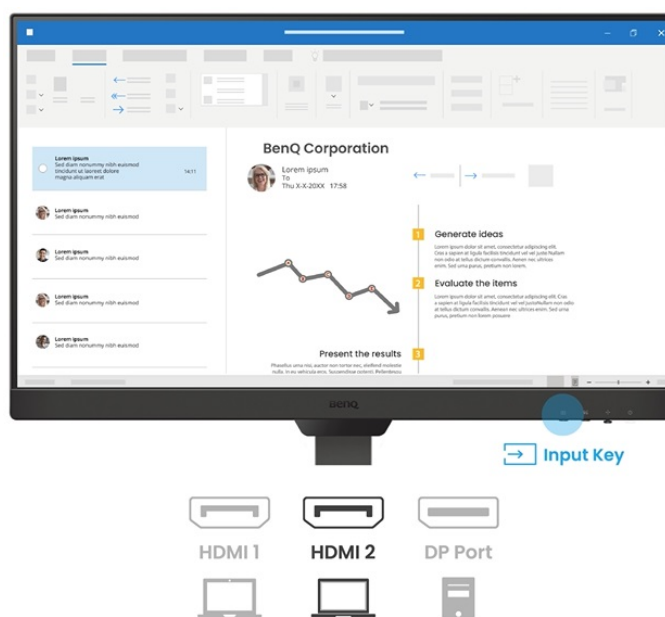

S monitorem **BenQ BL2490T** dokážete čelit každé pracovní výzvě. Vyznačuje se potřebnou **ergonomií pro nastavení do výšky či úhlu otočení až o 90°**. Díky tomu se přizpůsobí všem vašim potřebám ohledně pohodlí a umožní vám efektivně pracovat po celý den. Displej dosahuje **úhlopříčky 23,8"** a ostrého **Full HD rozlišení**. PC aplikace, internetové stránky, dokumenty a multimediální obsah tak zobrazí jasně a ostře.

Displej se může pochlubit **technologíí IPS** pro vykreslování obsahu v širokých pozorovacích úhlech nebo **99% pokrytím sRGB barevné palety**. To znamená produkci živých a realistických barev, které oceníte nejenom při práci s obrázky a běžné editaci, ale také třeba streamování videí či jen čtení textů. S další výbavy stojí za to zmínit například **zabudované reproduktory**, které se postarají o ozvučení o plnohodnotné ozvučení.

### BenQ BL2490T

LED monitor s úhlopříčkou **23,8"** a Full HD rozlišením **1920 × 1080** bodů. Nabízí kontrastní poměr **1300 : 1**, jas **250 cd/m<sup>2</sup>**, dobu odezvy **5 ms** a pokrytí 99 % sRGB barevné palety. Použitá technologie **IPS** nabízí pozorovací úhly 178° horizontálně i vertikálně. Monitor disponuje **VESA uchycením** a integrovanými **stereo reproduktory** s celkovým výkonem **4 W**. Monitor disponuje také speciálním režimem **Eye-Care**, který šetří vaše oči tím, že upravuje jas obrazovky dle změny světla v prostředí. Potěší také výškově nastavitelný stojan a funkce **Pivot**, která umožňuje otočení obrazovky o 90°.

### ZÁKLADNÍ SPECIFIKACE

**Typ panelu:** IPS

**Úhlopříčka:** 23,8"

**Poměr stran:** 16 : 9

**Rozlišení:** 1920 × 1080 px

**Kontrastní poměr:** 1300 : 1

**Doba odezvy:** 5 ms

**Rozhraní:** 2× HDMI, 1× DisplayPort, 1× sluchátkový výstup