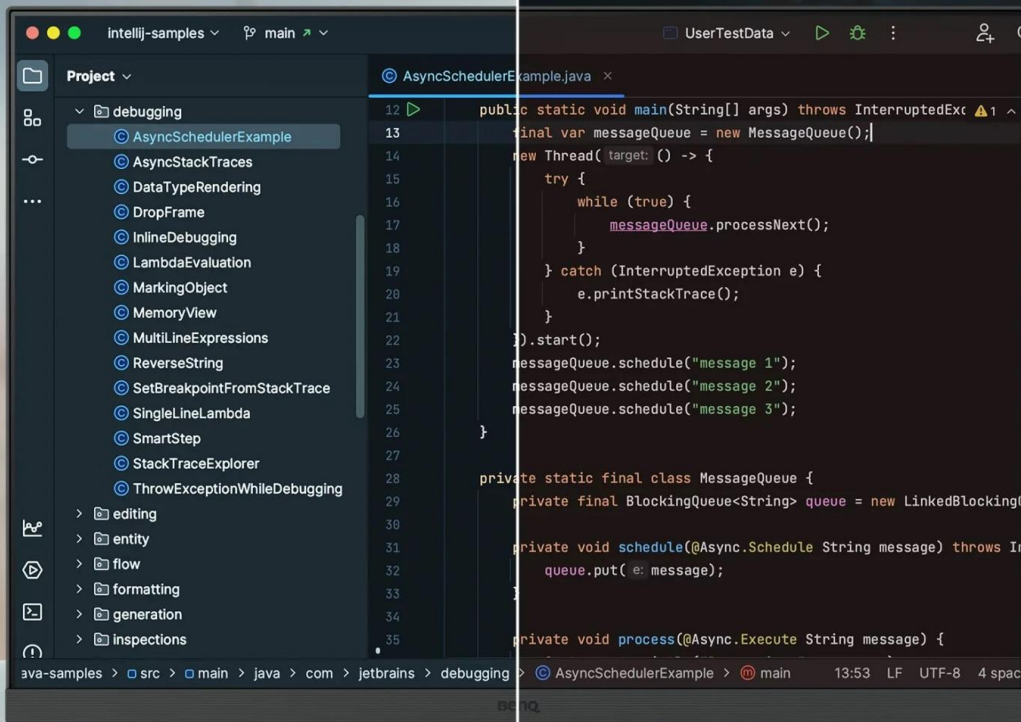

### Monitor BenQ RD280U - zaostřeno na kódování

**Monitor BenQ RD280U** je navržen pro potřeby programátorů a jejich náročné požadavky. Na displeji s úhlopříčkou 28,2" přehledně a jasně zobrazí kódy a umožní vám plné ponoření do programátorských projektů. **Antireflexní obrazovka** potlačuje nepříjemné odlesky, a tak vám umožní pracovat v rozmanitých světlených podmínkách. Vše je navíc perfektně čitelné a ostré díky **rozlišení 4K+**.

**Monitor BenQ RD280U** disponuje **pokročilými režimy pro specifické potřeby** kódování, které zajišťují čisté písmo a zlepšené rozlišení. Při práci na náročných projektech oceníte také nižší námahu očí při dlouhodobém nasazení. Režimy nabízí světlé i tmavé motivy podle toho, v jakých podmínkách programujete. Snadno také **upravíte jas nebo kontrast**, abyste dosáhli ideálního prostředí pro práci.

6500K

4500K

Dark Theme

Light Theme

Mezi další přednosti patří **system osvětlení MoonHalo** v zadní části monitoru BenQ. MoonHalo slouží k nastavení jasu, teplotě barev apod., díky čemuž chrání vaše oči a podporuje lepší soustředění. Pomocí **softwaru Display Pilot 2** máte

nastavení displeje pod dokonalou kontrolou. V rámci multitaskingu můžete **monitor BenQ RD280U** propojit s dalšími monitory pomocí **technologie Daisy Chain**. Další možnosti konektivity zajišťují porty **HDMI, DisplayPort, Thunderbolt 3** nebo **USB**.