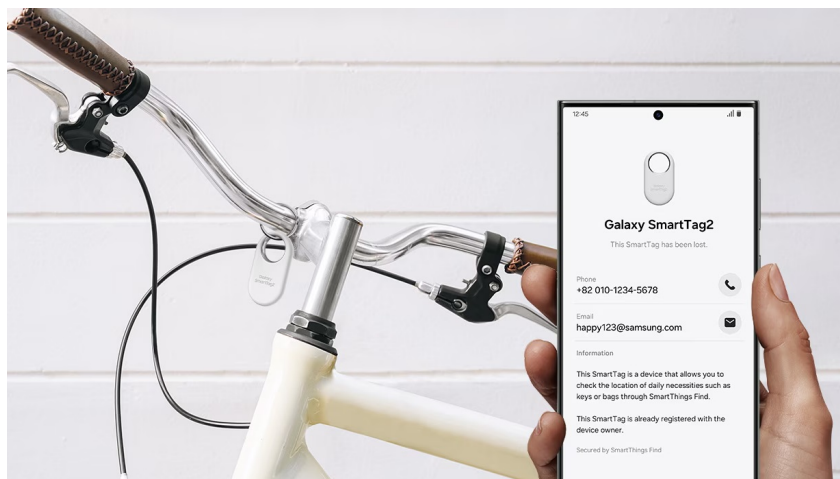

SAMSUNG GALAXY SMARTTAG2 ČERNÝ

Cena celkem:	636 Kč (bez DPH: 526 Kč)
Běžná cena:	700 Kč
Ušetříte:	64 Kč
Kód zboží:	MOPSAM1245
Part No.:	EI-T5600BBEGEU
Záruka:	12 měs.
Stav:	Nové zboží

Popis

Jednoduchý dohled na vašimi cennostmi s lokátorem Samsung Galaxy SmartTag2

Lokátor **Samsung Galaxy SmartTag2**, se kterým snadno najdete svoje cennosti, když vám zmizí z dohledu. Vyznačuje se **dlouhou výdrží baterie až 500 dní** a odolnou konstrukcí se **stupněm krytí IP67**, takže je chráněn proti vodě i prachu. Klíče, peněženka, batoh, kufr a další předměty či zavazadla nyní najdete mnohem jednodušeji.

Lokalizační přívěšek Samsung Galaxy SmartTag2 vám může pomoci s nalezením zcela ztracených předmětů, které najde někdo další. Do lokátoru **Samsung Galaxy SmartTag2** lze zadat základní informace, které se pomocí technologie **NFC** zobrazí na displeji smartphonu, aby vás poctivý nálezce mohl jednoduše kontaktovat.

Samsung Galaxy SmartTag2 černý

Lokalizační přívěšek založený na technologii **Bluetooth** je praktickou pomůckou při hledání ztracených předmětů. Spolupracuje s aplikací **SmartThings (funkce Find)**, pomocí které jej můžete snadno vyhledat. Vyměnitelná baterie typu CR2032 udrží SmartTag2 **v provozu až 500 dní**. Navíc plně vyhovuje certifikaci **IP67** a je tak **odolný vůči prachu či polité vodou**. Lokátor má horní výřez, takže jej lze snadno připevnit na klíče nebo šňůrku.