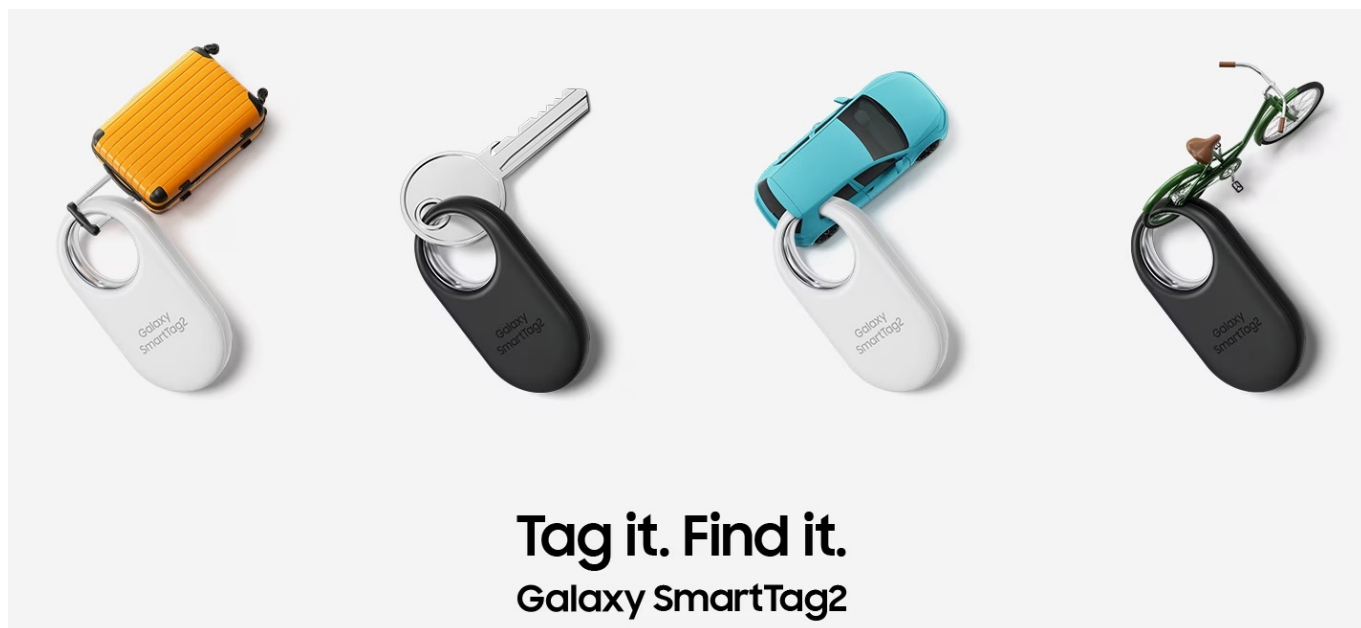

SAMSUNG GALAXY SMARTTAG2 ČERNÝ

Cena celkem:	636 Kč (bez DPH: 526 Kč)
Běžná cena:	700 Kč
Ušetříte:	64 Kč
Kód zboží:	MOPSAM1245
Part No.:	EI-T5600BBEGEU
Záruka:	12 měs.
Stav:	Nové zboží

Popis

Jednoduchý dohled na vašimi cennostmi s lokátorem Samsung Galaxy SmartTag2

Lokátor **Samsung Galaxy SmartTag2**, se kterým snadno najdete svoje cennosti, když vám zmizí z dohledu. Vyznačuje se **dlouhou výdrží baterie až 500 dní** a odolnou konstrukcí se **stupněm krytí IP67**, takže je chráněn proti vodě i prachu. Klíče, peněženka, batoh, kufr a další předměty či zavazadla nyní najdete mnohem jednodušeji.

Lokalizační přívěšek Samsung Galaxy SmartTag2 vám může pomoci s nalezením zcela ztracených předmětů, které najde někdo další. Do lokátoru **Samsung Galaxy SmartTag2** lze zadat základní informace, které se pomocí technologie **NFC** zobrazí na displeji smartphonu, aby vás poctivý nálezce mohl jednoduše kontaktovat.

Samsung Galaxy SmartTag2 černý

Lokalizační přívěšek založený na technologii **Bluetooth** je praktickou pomůckou při hledání ztracených předmětů. Spolupracuje s aplikací **SmartThings (funkce Find)**, pomocí které jej můžete snadno vyhledat. Vyměnitelná baterie typu CR2032 udrží SmartTag2 **v provozu až 500 dní**. Navíc plně vyhovuje certifikaci **IP67** a je tak **odolný vůči prachu či polité vodou**. Lokátor má horní výřez, takže jej lze snadno připevnit na klíče nebo šňůrku.