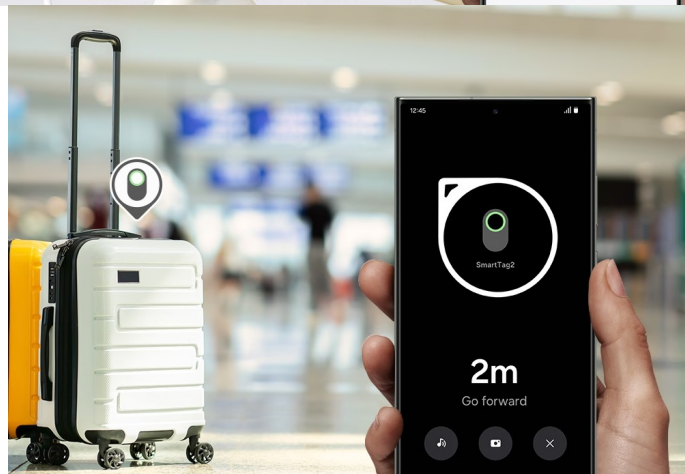

SAMSUNG GALAXY SMARTTAG2 ČERNÝ

Cena celkem:	636 Kč (bez DPH: 526 Kč)
Běžná cena:	700 Kč
Ušetříte:	64 Kč
Kód zboží:	MOPSAM1245
Part No.:	EI-T5600BBEGEU
Záruka:	12 měs.
Stav:	Nové zboží

Popis

Jednoduchý dohled na vašimi cennostmi s lokátorem Samsung Galaxy SmartTag2

Lokátor **Samsung Galaxy SmartTag2**, se kterým snadno najdete svoje cennosti, když vám zmizí z dohledu. Vyznačuje se **dlouhou výdrží baterie až 500 dní** a odolnou konstrukcí se **stupněm krytí IP67**, takže je chráněn proti vodě i prachu. Klíče, peněženka, batoh, kufr a další předměty či zavazadla nyní najdete mnohem jednodušeji.

Po připnutí **lokátoru Samsung Galaxy SmartTag2** a registraci ve službě **SmartThings Finds** během okamžiku zjistíte, kde se otagovaný objekt nachází. Mezi další přednosti patří **funkce Vyhledat v nejbližším okolí**, díky čemuž jednoduše najdete například své zavazadlo ve zmeti dalších.

Lokalizační přívěšek Samsung Galaxy SmartTag2 vám může pomoci s nalezením zcela ztracených předmětů, které najde někdo další. Do lokátoru **Samsung Galaxy SmartTag2** lze zadat základní informace, které se pomocí technologie **NFC** zobrazí na displeji smartphonu, aby vás poctivý nálezce mohl jednoduše kontaktovat.