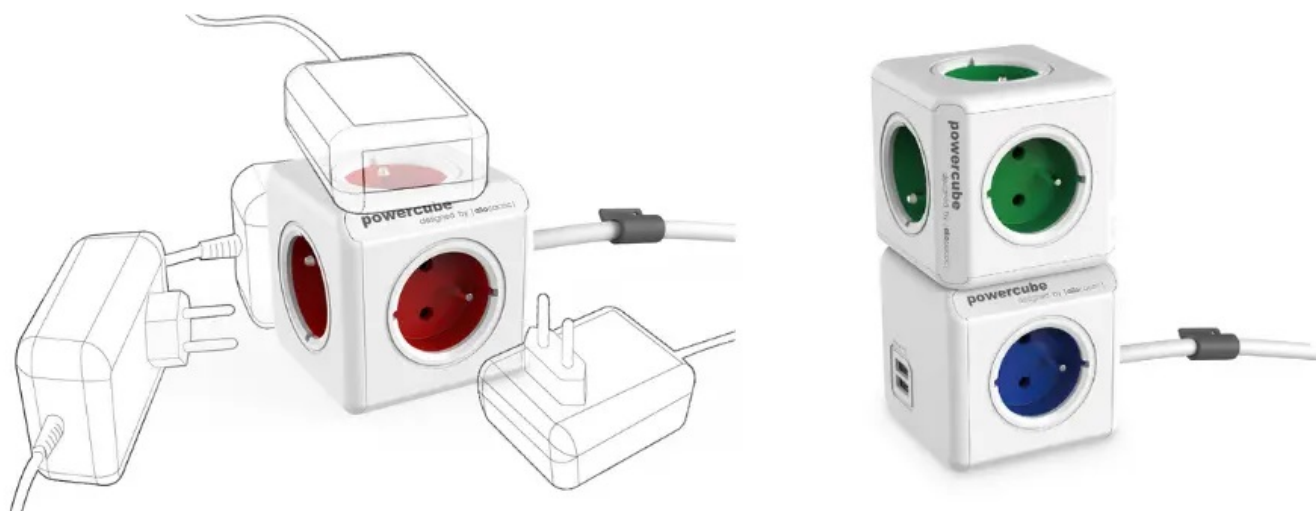

CUBAD0016

Part No.:

PC320GN

Záruka:

24 měs.

Stav:

Nové zboží

Popis**Cubenest PowerCube Extended - praktická zásuvka pro vícečetné nabíjení**

Stylová napájecí zásuvka Cubenest PowerCube Extended, která podporuje nejenom spolehlivé nabíjení zařízení, ale také **lepší organizaci kabelů**. Vyznačuje se **kompaktními rozměry** a praktickým designem, který nezabere příliš mnoho místa a má důmyslně rozmístěné **5 zásuvek**. Díky tomu nedochází k blokování jednotlivých adaptérů a **všech pět zařízení můžete napájet současně**.

Ideálně se tak přizpůsobí potřebám vaší domácnosti. Model prošel **bezpečnostními testy** a splňuje **certifikace** pro bezpečné používání. Samozřejmostí je **dětská pojistka** a výroba z odolného ABS plastu. Zásuvka **Cubenest PowerCube Extended** najde své uplatnění **v kanceláři i domácnosti**, kde se vyskytuje větší počet spotřebičů na jednom místě – například kuchyně, obývací pokoj. Tento model je navíc vybaven **1,5m prodlužovacím kabelem**, takže zásuvky můžete lépe umístit v daném prostoru.

Cubenest PowerCube Extended 1,5m bílo-zelená

Cubenest PowerCube Extended je unikátní **kombinací pěti zásuvek a 1,5m prodlužovacího kabelu** v kompaktním a stylovém těle pro napájení vašich zařízení. Promyšlené rozmístění zásuvek zajišťuje, že se nabíječky nebo objemné adaptéry navzájem neblokují.