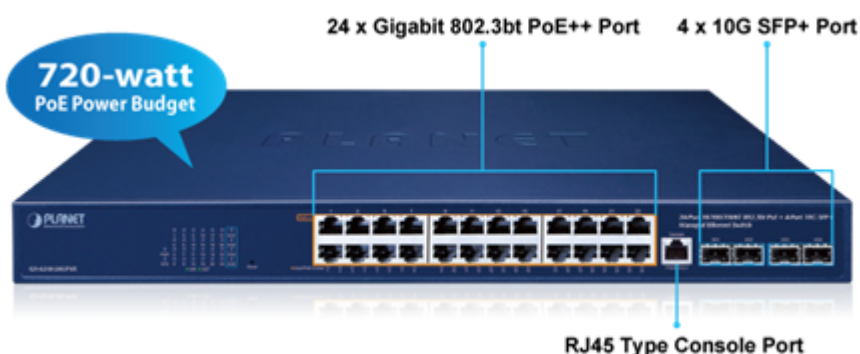

PLANET GS-4210-24UP4X

Cena celkem:	20 742 Kč (bez DPH: 17 142 Kč)
Běžná cena:	22 816 Kč
Ušetříte:	2 074 Kč
Kód zboží:	NETPLA2547
Part No.:	GS-4210-24UP4X
Záruka:	38 měs.
Stav:	Nové zboží

Popis

PLANET GS-4210-24UP4X

Spravovatelný **PoE++ switch** nabízí **24 portů 10/100/1000 Base-T** a **4 sloty 10G SFP+ Base-SR/LR**. Všechny RJ-45 porty podporují napájení **802.3bt PoE++** s celkovým výkonem **až 720 W**.

Správa skrze Web/SNMP/Telnet/RS-232 konzole, podpora **SSH v2, TLS v1.2, SNMP v3**, VLAN 802.1Q, QoS, LACP, IGMP v3, Spanning tree, ACL+MAC filtr, RADIUS/TACACS+, DHCP snooping a DHCP Option82, podpora IPv4/IPv6, **ITU G.8032 ERPS Ring**.

Extend mód pro spojení rychlostí **10 Mb/s do vzdálenosti 100 až 250 m** na UTP dle použitého vedení včetně napájení PoE.

Multigabitový spravovatelný switch s PoE (power over ethernet) porty pro centralizované napájení zařízení po ethernetu jako jsou IP kamery, Wi-Fi prvky nebo VOIP telefony.

Disponuje širokou škálou funkcí pro zajištění provozu bezpečné sítě eliminací možných útoků na nižších vrstvách modelu OSI a možnou autentizací koncových zařízení.

Bezpečnou správu zajistí šifrovaná webová správa nebo SNMP v3 protokol. Připojení koncových uživatelů lze zabezpečit ACL/MAC pravidly nebo možnou autorizací na server RADIUS/TACACS+.

Možný monitoring mobilní aplikací [CloudViewer](#).

ZÁKLADNÍ SPECIFIKACE

Fyzické vlastnosti:

Porty: 24x 10/100/1000 Base-T, 4x 10G SFP+, 1x konzolový port RJ-45 (RS-232)