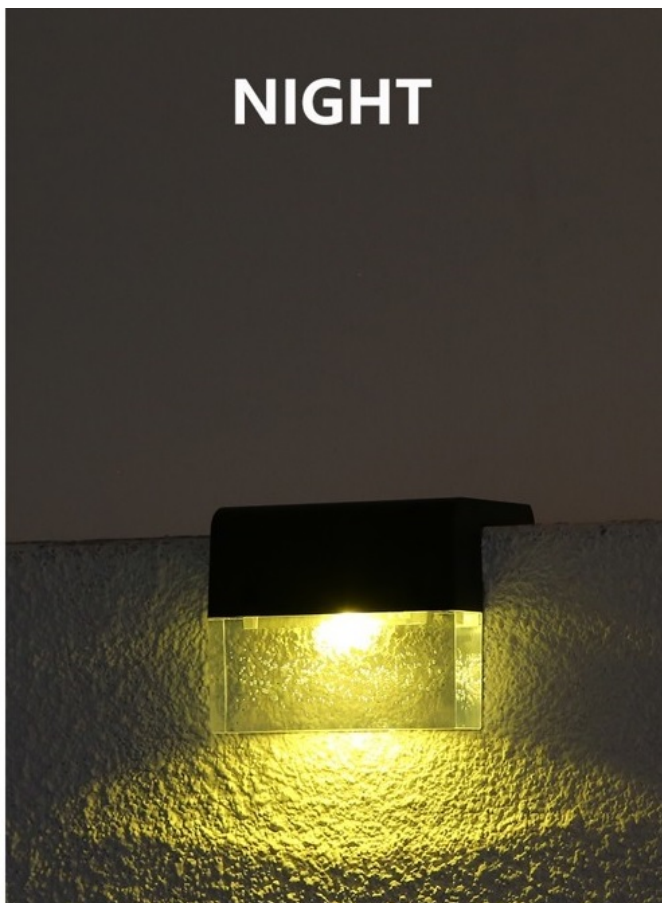

Nástěnné solární osvětlení IMMAX DECK, se kterým osvětlíte vnější prostor a jako bonus vytvoříte stylovou atmosféru. Díky konstrukci se jedná o ideální volbu pro **osvětlení terasy, zahrady či okolí bazénu**. Balení obsahuje rovnou **dvojici solárních světel IMMAX DECK**, takže pokryjete ještě větší oblast. Světlo disponuje **soumrakovým čidlem**, které automaticky reaguje na snížení okolního světla, a tak se spustí vždy ve správný čas. **IMMAX DECK** podporuje také výběr světla - klasického **bílého světla** nebo stylového **barevného RGB osvětlení**.

**DAY****NIGHT**

Snadno tak vytvoříte osvětlení pro nejrůznější situace - pro oddech, romantickou chvíli, jednoduše pro to správné psychické rozpoložení. Světlo IMMAX DECK pro svůj provoz využívá **solární napájení a integrovanou baterii AA**, takže se

2 kusy
v balení

IMMAX DECK 2 ks

Sada dvou nástěnných **solárních** svítidel je dokonalým řešením pro osvětlení vaší terasy, venkovního schodiště, bazénu či chodníku. Světlo se přes den nabíjí sluneční energií a díky světelnému senzoru se po setmění automaticky rozsvítí. Napájeno je **AA** baterií s kapacitou **600 mAh**.