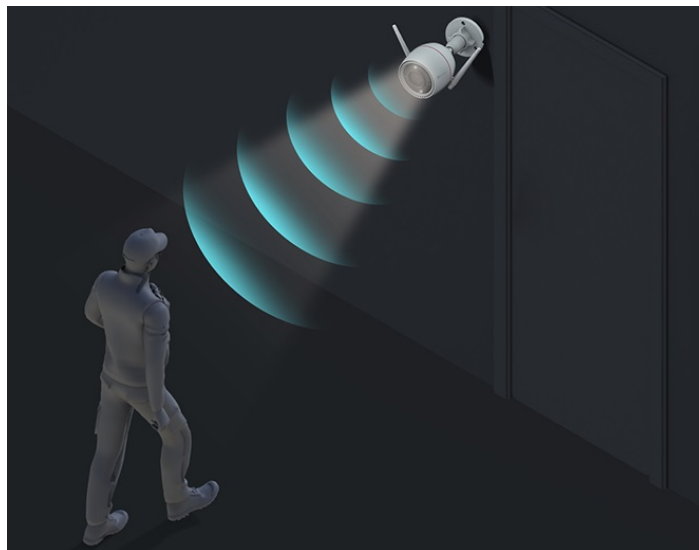

Popis

IP kamera EZVIZ H3c 3K - strážce vašeho venkovního prostoru

Bezdrátová IP kamera EZVIZ H3c 3K pro dohled nad venkovním prostorem budov. Disponuje výkonným snímačem, který produkuje obraz v ostrých detailech a je vhodný pro monitorování i v rozlehlých prostředích. Uplatní se při nepřetržitém **snímání v režimu 24/7** a rozlišení osob a vozidel od ostatních objektů díky algoritmům **umělé inteligence**.

EZVIZ H3c 3K

Venkovní bezdrátová IP kamera nabízí snímač **1/2,7" CMOS** s rozlišením **5 Mpx**, který je schopný snímat video v rozlišení **2880 × 1620** při **30 fps**. Pro případ zhoršených světelných podmínek je přítomen **IR přísvit** do vzdálenosti **30 m** a bílý LED přísvit pro pořizování barevných záznamů v noci. Komprese **H.265/H.264** snižuje nároky na přenos dat a úložiště. Natočené záznamy je možné ukládat na **microSD kartu** do kapacity až 512 GB, nebo odesílat na cloudové úložiště (na základě předplatného). Součástí kamery je integrovaný **reproduktor a mikrofon**, který umožní kvalitní oboustrannou komunikaci. **Aktivní zastrašení** v podobě stroboskopického světla a zvukového alarmu pak varuje případné narušitele. Propojení kamery pomocí aplikace v mobilním zařízení umožní pohodlný vzdálený přístup, pořizování záznamů či fotografií nebo upozornění v případě **detekce pohybu**. Mezi další užitečné funkce patří například **rozpoznávání lidské postavy a vozidla** pomocí umělé inteligence, přizpůsobitelná oblast detekce pohybu, možnost **zahájit videohovor zamávním do kamery** či kompatibilita s hlasovými asistenty **Google Assistant a Amazon Alexa**. Připojení lze jednoduše realizovat jak drátově prostřednictvím **RJ-45** konektoru, tak bezdrátově skrze **Wi-Fi**. Díky voděodolnému krytu dle **IP67** nabízí jak vnitřní, tak i venkovní možnost použití.