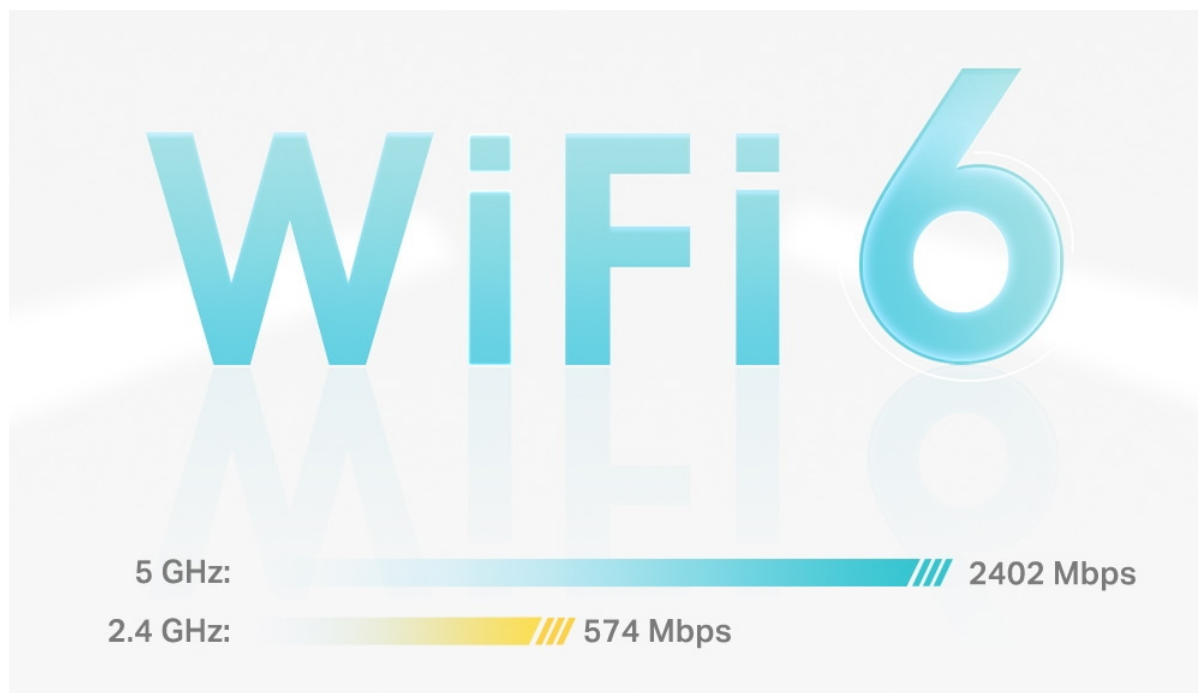

TP-LINK DECO X55 1KS

Cena celkem:	2 646 Kč (bez DPH: 2 186 Kč)
Běžná cena:	2 910 Kč
Ušetříte:	265 Kč
Kód zboží:	NAATPL1146
Part No.:	Deco X55(1-pack)
Záruka:	36 měs.
Stav:	Nové zboží

Popis

TP-Link Deco X55 1 ks

AX3000 Mesh Wi-Fi 6 systém pro celou domácnost.

Deco X55 využívá systém více jednotek k dosažení bezproblémového celoplošného Wi-Fi pokrytí - **eliminuje slabé oblasti signálu** jednou provždy! Pro pokrytí menších oblastí může jednotka fungovat i samostatně. Díky technologii **Deco Mesh** spolupracují jednotky na vytvoření jednotné sítě s jediným názvem sítě.

Systém jednotek Deco X55 poskytuje rychlé a stabilní spojení rychlostí **až 3000 Mb/s** s podporou standardu **802.11ax (Wi-Fi 6)** a je tak ideální pro pokrytí celé domácnosti bezdrátovým signálem. Mezi další výhody patří také **kompatibilita s hlasovým ovládáním Amazon Alexa**.

Balení obsahuje jednu jednotku, která pokryje **až 230 m²**.

- **Rychlejší připojení:** Wi-Fi 6 dosahuje rychlosti až 3 000 Mb/s - 2402 Mb/s v pásmu 5 GHz a 574 Mb/s v pásmu 2,4 GHz.
- **Připojte více zařízení:** Technologie OFDMA a MU-MIMO zčtyřnásobují kapacitu a umožňují současný přenos na více