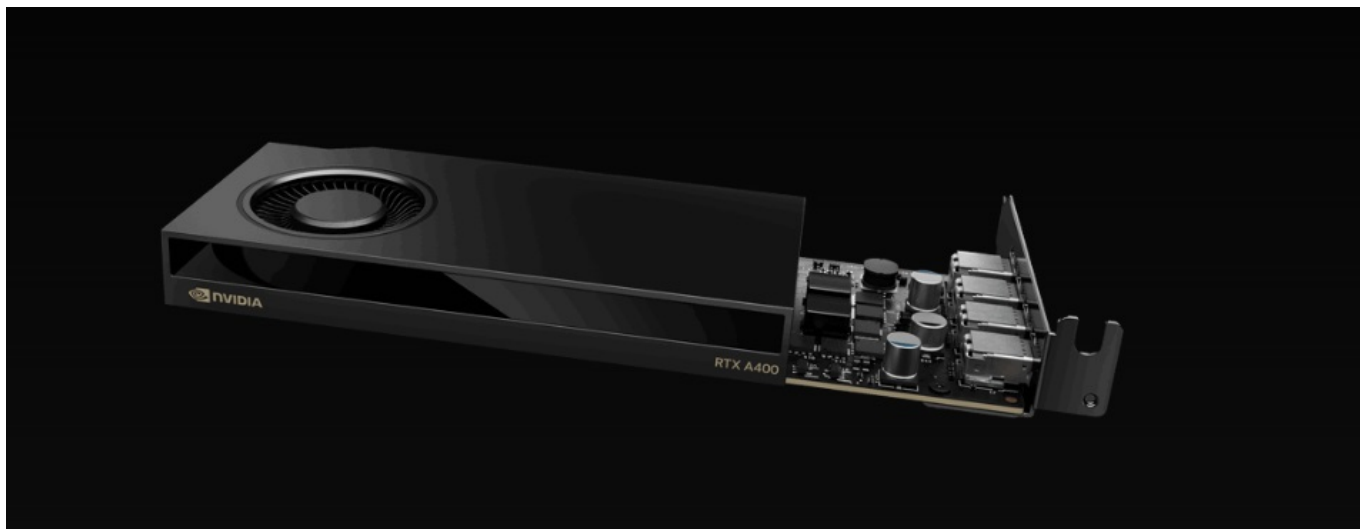

PNY NVIDIA RTX A400 4GB

Cena celkem:	5 161 Kč (bez DPH: 4 265 Kč)
Běžná cena:	5 677 Kč
Ušetříte:	516 Kč
Kód zboží:	VGPNY2600
Part No.:	VGNRTXA400-PB
Záruka:	36 měs.
Stav:	Nové zboží

Popis

PNY NVIDIA RTX A400 - obří grafický výkon bez omezení prostoru

Grafická karta PNY NVIDIA RTX A400 nabízí výkon pro rozmanité výpočetní procesy a náročné projekty. Je postavena na architektuře **NVIDIA Ampere**, která využívá **4 GB vlastní grafické paměti typu GDDR6** a moderní technologie v čele s **AI** nebo **Ray Tracing**. Díky tomu je ideální do profesionálních PC sestav a pokročilých systémů, které zpracovávají postupy s podporou **umělé inteligence**. **Technologie Ray Tracing** vykresluje velmi jemné vizuální efekty, jako jsou odlesky nebo odstíny. Grafická karta **PNY NVIDIA RTX A400** se vyznačuje kompaktní konstrukcí, díky čemuž je vhodná do prostorově úspornějších pracovních stanic. Navíc umožňuje připojení až 4 nativních displejů, a tak výrazně rozšířit vizuální pole.

PNY NVIDIA RTX A400 4 GB

ZÁKLADNÍ SPECIFIKACE

Grafický čip: NVIDIA RTX A400

Velikost paměti: 4 GB GDDR6

Typ sběrnice: PCI Express 4.0 x8

Porty: 4x mini DisplayPort

Rozměry: 162,5 x 68,5 mm

Podporované technologie

2. generace RT Cores

3. generace Tensor Cores