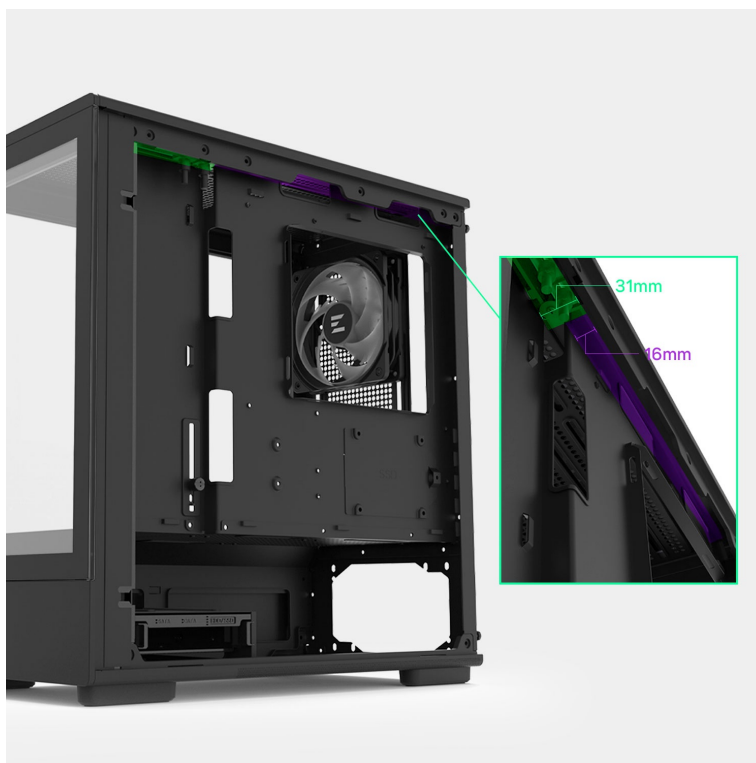

ZALMAN P10 - stylová skříň pro výkonné a chladné PC

Počítačová skříň ZALMAN P10 ve formátu mini Tower, která se vyznačuje moderním a čistým designem. Na bočních panelech disponuje prvky pro **proudění studeného vzduchu, respektive odvodu tepla**, a tak se podílí na efektivním chlazení a celkové cirkulaci. **Průhledná bočnice a přední panel** umožní panoramatický pohled dovnitř PC skříně a na sestavu komponent.

Oba panely je možno rychle a jednoduše odejmout, což oceníte například při výměně komponent a upgradu. Na horním panelu najdete **základní tlačítka a porty** pro připojení sluchátek/mikrofonu nebo třeba USB flashdisku. **Skříň ZALMAN P10 Black** je vybavena rovněž prachovými filtry, které chrání součástky a zabraňují omezení výkonu sestavu v důsledku zanesení prachem.

ZALMAN P10 Black

Elegantní počítačová skříň nabízí stylovou **prosklenou bočnici i přední panel** a prvotřídní kovovou konstrukci. Osazení komponentami je lehké díky intuitivnímu **systemu správy kabeláže**, kabely tedy nikde zbytečně nepřekáží. Skříň je osazena **jedním 120mm ventilátorem s ARGB podsvícením**. Potěší také možnost rozšíření o dalších šest ventilátorů. Samozřejmostí jsou prachové filtry. Důmyslné řešení umožňuje pohodlné umístění **až 240 mm dlouhého výměníku** vodního chlazení na horní straně. Ve skříni je dostatek prostoru pro chladič CPU do výšky až 173 mm a grafickou kartu o délce až 384 mm. Na horním panelu se nachází jeden port **USB 3.0**, jeden port **USB-C** a kombinovaný audio port pro sluchátka a mikrofon. Skříň je dodávána **bez zdroje**.

ZÁKLADNÍ SPECIFIKACE

Provedení skříně: Mini Tower

Interní pozice: 2 × 2,5"/3,5", 1 × 2,5"

Kompatibilita základní desky: Micro ATX, Mini ITX

Zdroj: bez zdroje

Konektory na horním panelu: 1 × USB-C, 1 × USB 3.0, 1 × kombinovaný port sluchátek a mikrofonu