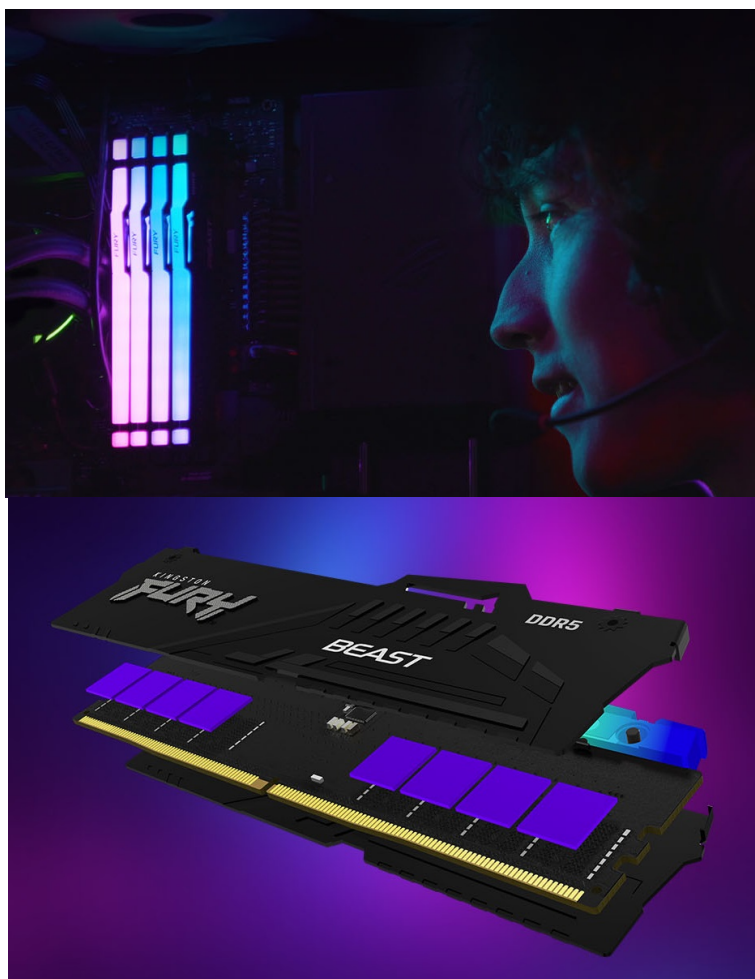

KINGSTON FURY BEAST BLACK RGB EXPO DDR5 16GB 6000MT/S

Cena celkem:

7 770 Kč**(bez DPH: 6 421 Kč)**

Běžná cena:

8 547 Kč

Ušetříte:

777 Kč

Kód zboží:

PAMKGS3860

Part No.:

KF560C30BBEAK2-16

Záruka:

99 měs.

Stav:

Nové zboží

Popis**Kingston Fury Beast Black RGB EXPO - dejte volnost výkonu paměti DDR5**

Modul Kingston Fury Beast Black RGB EXPO patří mezi nejpokročilejší operační paměti typu DDR5 současnosti. Paměť podporuje špičkové technologie a je ideální pro **herní platformy nové generace**. Přináší výrazně vyšší rychlost, kapacitu a spolehlivost, především pro potřeby **přetaktování**. Mezi vylepšené funkce patří například **on-die ECC (ODECC)**, která zlepšuje stabilitu při enormních rychlostech.

Kromě výkonu a výpočetní rychlosti nabízí také **stylové RGB LED podsvícení**. Operační paměť DDR5 Kingston Fury Beast Black RGB EXPO podporuje jak technologii **Intel XMP**, tak rozšířený profil **AMD EXPO**. Tato certifikace přináší pokročilé možnosti optimalizace výkonu nebo napětí pro přetaktování a bezproblémový provoz.