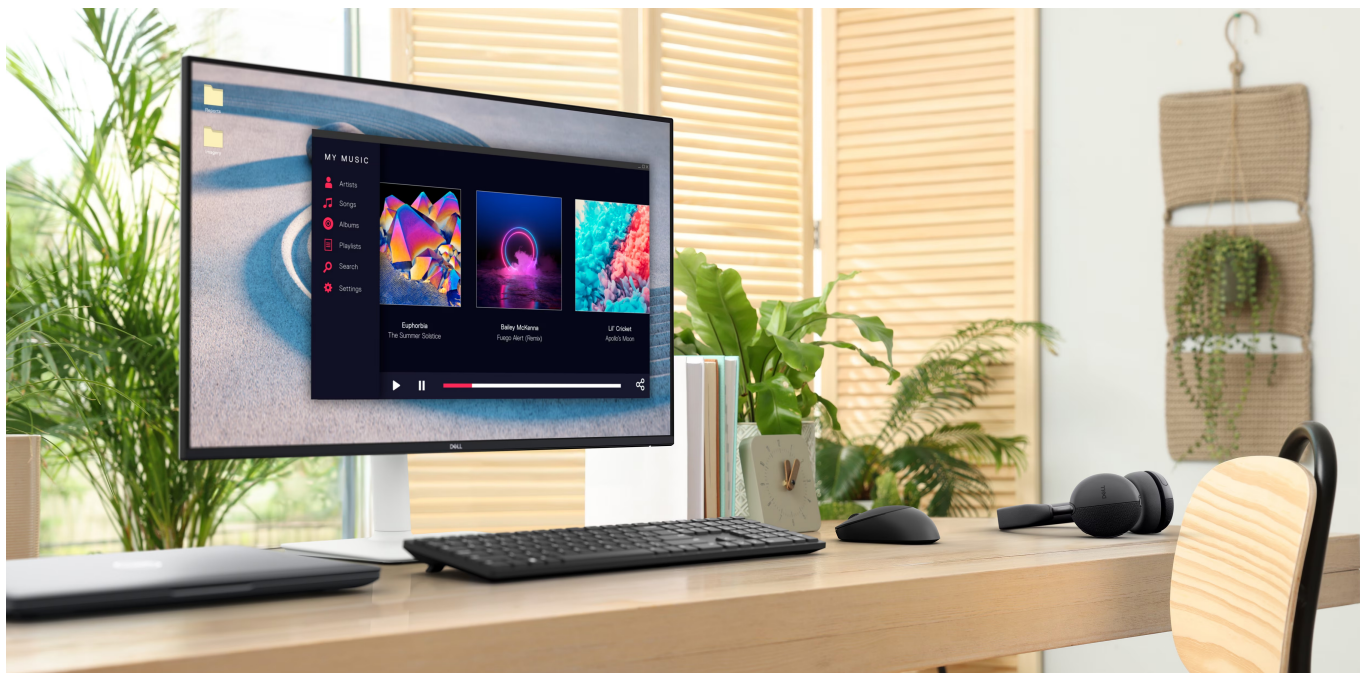

Výkonný multimediální monitor Dell S2725HS pro moderní uživatele. Je navržen tak, aby vám zprostředkoval rozmanitá multimédia v optimální kvalitě, a to jak po stránce obrazu, tak zvuku. **Displej s úhlopříčkou 27"** a ultratenkými rámečky vykreslí obsah jasně díky **rozlišení Full HD**. Na filmy, videa a další vizuální obsah se můžete plně soustředit.

A to i díky **100Hz obnovovací frekvenci**, která se postará o hladké vykreslení všech snímků. Obrazovka pokrývá **99 % sRGB barevné palety**, takže se můžete těšit na bohaté a pestré barvy. Spolu s **IPS panelem** a širokými pozorovacími úhly si dopřejete vizuál bez zkreslení i při pohledu ze stran. Multimediální **monitor Dell S2725HS** má ve své výbavě také **integrované reproduktory s celkovým výkonem 10 W** které zajistí silné ozvučení filmů, videí, her a poslech hudby.

Dell S2725HS

LED monitor s úhlopříčkou **27"** disponující Full HD rozlišením **1920 × 1080** obrazových bodů s poměrem stran **16 : 9**. Nabízí jas **300 cd/m²**, kontrastní poměr **1500 : 1**, pokrytí 99 % sRGB, dobu odezvy **4 ms** a obnovovací frekvenci **100 Hz**. Příjemné jsou také pozorovací úhly **178° horizontálně i vertikálně**. O ozvučení se starají integrované reproduktory s celkovým výkonem **10 W**. Monitor dále disponuje výškově nastavitelným podstavcem a funkcí **Pivot**, díky které jej lze otáčet o 90°.

Typ panelu: IPS

Úhlopříčka: 27"

Poměr stran: 16 : 9

Rozlišení: 1920 × 1080 px

Kontrastní poměr: 1500 : 1

Doba odezvy: 4 ms

Rozhraní: 2× HDMI

Barva: bílá–černá