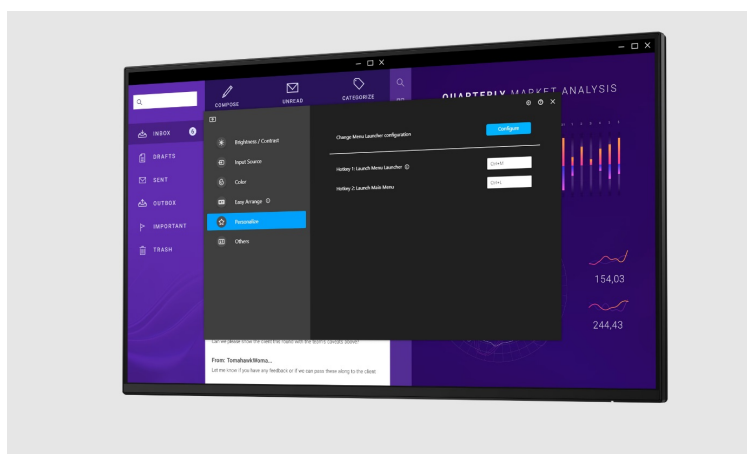

**Popis****Dell Professional P2425H bez stojanu - vysoká produktivita s ochranou očí**

S **monitorem Dell Professional P2425H** se můžete pustit do náročné práce a dokončit všechny projekty. Nabízí **24palcový displej**, který vám na komfortní ploše zprostředkuje aplikace, tabulky, dokumenty i multimediální obsah.

Díky rozlišení **Full HD** je obraz ostrý, jasný a vhodný pro široké spektrum činností – od tvorby tabulek a dokumentů až po činnost s aplikacemi nebo grafikou. Technologie **IPS panelu** zajišťuje **široké pozorovací úhly**, díky čemuž si obsah s bohatými barvami užijete bez zkreslení i při pohledu ze stran.

Displej pak pokrývá **99 % sRGB barevné palety**. K dispozici máte pestrou nabídku konektorů pro připojení příslušenství a zvýšení produktivity. Při dlouhodobé činnosti jistě oceníte **technologie ComfortView Plus** pro snížení intenzity modrého světla a celodenní **ochranu očí**.

### Dell Professional P2425H bez stojanu

LED monitor s úhlopříčkou **23,8"** disponující Full HD rozlišením **1920 × 1080** obrazových bodů s poměrem stran **16 : 9**. Nabízí jas **250 cd/m<sup>2</sup>**, kontrastní poměr **1500 : 1**, dobu odezvy **8 ms** a pokrytí **99 % sRGB barevné palety**. Pozorovací úhly **178° horizontálně i vertikálně** zaručí skvělou viditelnost z jakéhokoliv úhlu. K dispozici jsou také **tři porty USB 3.0** a port **USB-C**, který umožňuje napájení připojených zařízení až do 15 W. Potěší také výškově nastavitelný stojan a funkce **Pivot**, která umožňuje otočení obrazovky o 90°.